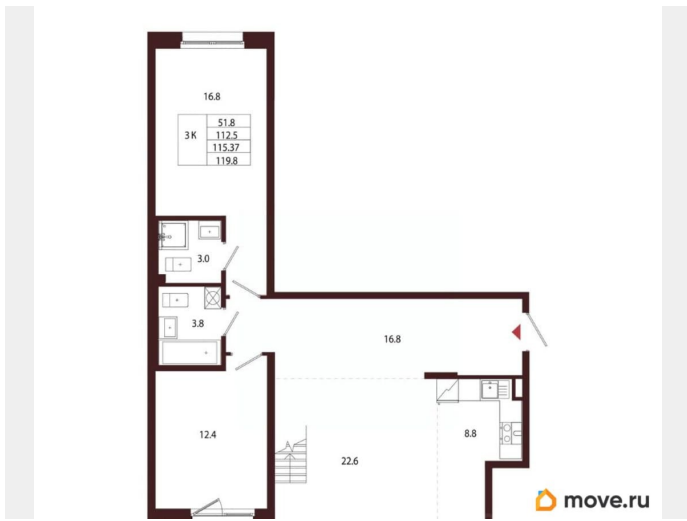

Move.ru - вся недвижимость России