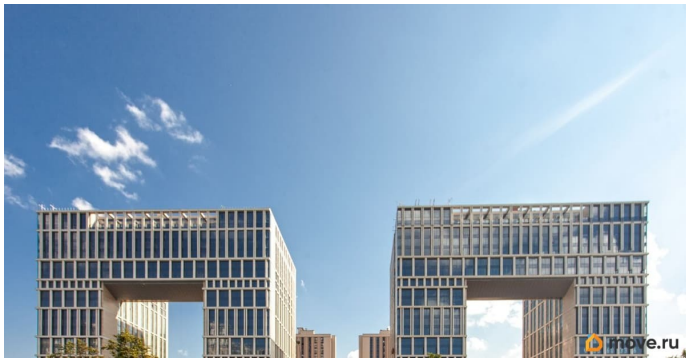

Описание

ЖК «Дефанс Премиум». Строительство завершено. Дом получил заключение о соответствии и готовится к вводу! Это проект авторской архитектуры с уникальными форматами квартир в 10 минутах ходьбы от станции метро «Московская». Дом выполнен в виде двух 23-х этажных арок, основания которых объединены единым внутренним пространством с большой парадной лестницей, променадом и большим фонтанным комплексом с подсветкой. В составе проекта построен большой фитнес-центр с бассейнами и зоной СПА. Часть квартир отделена от остальных жилых этажей специальным техническим этажом — это снимает все ограничения по перепланировке. Для части квартир предусмотрены индивидуальные входные группы и дополнительные лифты премиального немецкого бренда Thyssen Krupp (ТКЕ). Фасады, облицованные испанской керамикой и алюминиевые панорамные окна с энергоэффективными стеклами AGC Energy подчеркивают высокий статус дома. На квартиры ЗПИФ и переуступки семейная ипотека не распространяется!