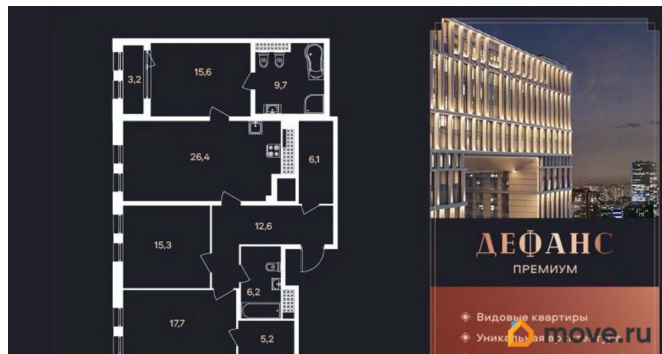

Санкт-Петербург, улица Типанова, 22

38 412 000 ₹

Санкт-Петербург, улица Типанова, 22

Округ

[СПБ, Московский район](#)

Улица

[улица Типанова](#)

Квартира

Количество комнат

3

Высота потолков

3 м

Жилая площадь

48.9 м²

Площадь кухни

26.7 м²

Общая площадь

116.4 м²

Этаж

21/23

Детали объекта

Тип сделки

Продам

Раздел

[Квартиры](#)

Ремонт

без отделки

для заметок