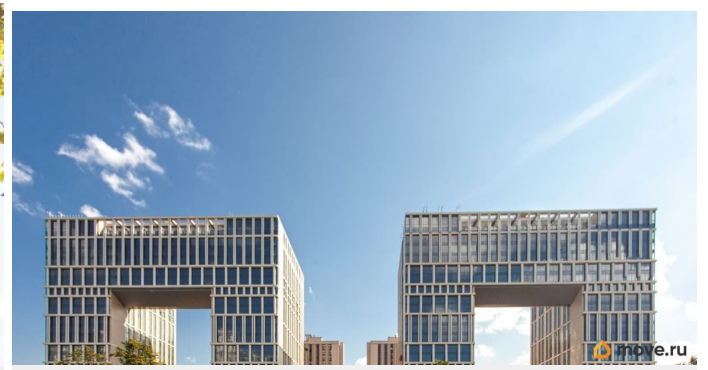

## Описание

ЖК «Дефанс Премиум». Строительство завершено. Дом получил заключение о соответствии и готовится к вводу! Это проект авторской архитектуры с уникальными форматами квартир в 10 минутах ходьбы от станции метро «Московская». Дом выполнен в виде двух 23-х этажных арок, основания которых объединены единым внутренним пространством с большой парадной лестницей, променадом и большим фонтанным комплексом с подсветкой. В составе проекта построен большой фитнес-центр с бассейнами и зоной СПА. Часть квартир отделена от остальных жилых этажей специальным техническим этажом — это снимает все ограничения по перепланировке. Для части квартир предусмотрены индивидуальные входные группы и дополнительные лифты премиального немецкого бренда Thyssen Krupp (ТКЕ). Фасады, облицованные испанской керамикой и алюминиевые панорамные окна с энергоэффективными стеклами AGC Energy подчеркивают высокий статус дома. На квартиры ЗПИФ и переуступки семейная ипотека не распространяется!