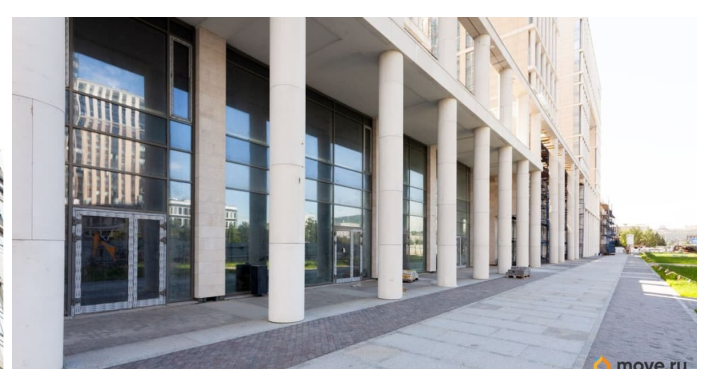

## Описание

ЖК «Дефанс Премиум». Строительство завершено. Дом получил заключение о соответствии и готовится к вводу! Это проект авторской архитектуры с уникальными форматами квартир в 10 минутах ходьбы от станции метро «Московская». Дом выполнен в виде двух 23-х этажных арок, основания которых объединены единым внутренним пространством с большой парадной лестницей, променадом и большим фонтанным комплексом с подсветкой. В составе проекта построен большой фитнес-центр с бассейнами и зоной СПА. Часть квартир отделена от остальных жилых этажей специальным техническим этажом — это снимает все ограничения по перепланировке. Для части квартир предусмотрены индивидуальные входные группы и дополнительные лифты премиального немецкого бренда Thyssen Krupp (ТКЕ). Фасады, облицованные испанской керамикой и алюминиевые панорамные окна с энергоэффективными стеклами AGC Energy подчеркивают высокий статус дома. На квартиры ЗПИФ и переуступки семейная ипотека не распространяется!