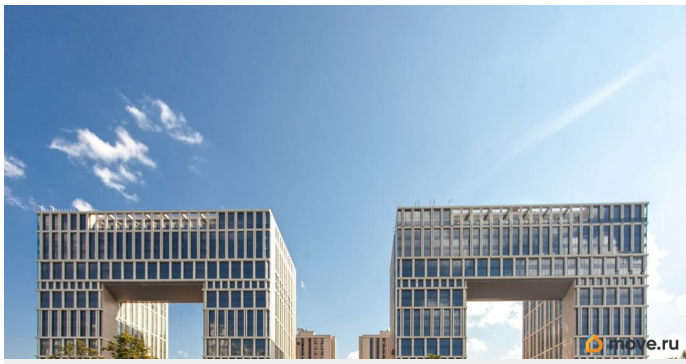

да

Год сдачи

2 квартал 2026 г.

Описание

ЖК «Дефанс Премиум». Строительство завершено. Дом получил заключение о соответствии и готовится к вводу! Это проект авторской архитектуры с уникальными форматами квартир в 10 минутах ходьбы от станции метро «Московская». Дом выполнен в виде двух 23-х этажных арок, основания которых объединены единым внутренним пространством с большой парадной лестницей, променадом и большим фонтанным комплексом с подсветкой. В составе проекта построен большой фитнес-центр с бассейнами и зоной СПА. Часть квартир отделена от остальных жилых этажей специальным техническим этажом — это снимает все ограничения по перепланировке. Для части квартир предусмотрены индивидуальные входные группы и дополнительные лифты премиального немецкого бренда Thyssen Krupp (ТКЕ). Фасады, облицованные испанской керамикой и алюминиевые панорамные окна с энергоэффективными стеклами AGC Energy подчеркивают высокий статус дома. На квартиры ЗПИФ и переуступки семейная ипотека не распространяется!