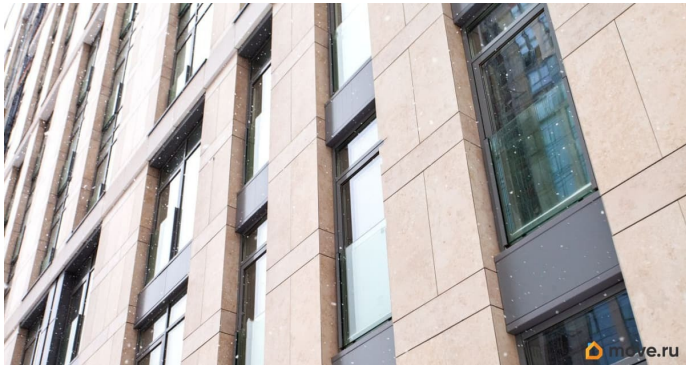

да

Год сдачи

2 квартал 2026 г.

Описание

ЖК «Дефанс Премиум». Строительство завершено. Дом получил заключение о соответствии и готовится к вводу! Это проект авторской архитектуры с уникальными форматами квартир в 10 минутах ходьбы от станции метро «Московская». Дом выполнен в виде двух 23-х этажных арок, основания которых объединены единым внутренним пространством с большой парадной лестницей, променадом и большим фонтанным комплексом с подсветкой. В составе проекта построен большой фитнес-центр с бассейнами и зоной СПА. Часть квартир отделена от остальных жилых этажей специальным техническим этажом — это снимает все ограничения по перепланировке. Для части квартир предусмотрены индивидуальные входные группы и дополнительные лифты премиального немецкого бренда Thyssen Krupp (ТКЕ). Фасады, облицованные испанской керамикой и алюминиевые панорамные окна с энергоэффективными стеклами AGC Energy подчеркивают высокий статус дома. На квартиры ЗПИФ и переуступки семейная ипотека не распространяется!