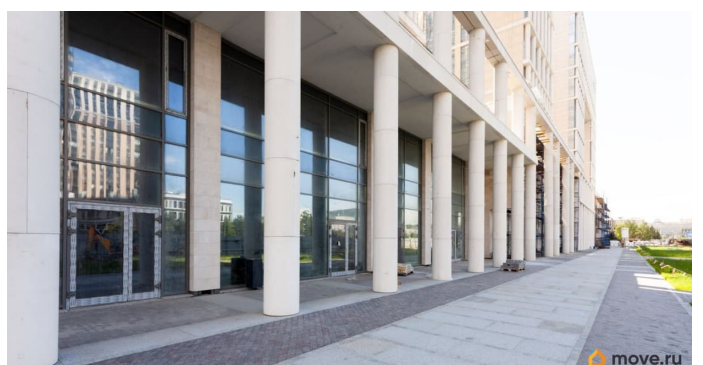

да

Год сдачи

2 квартал 2026 г.

Описание

ЖК «Дефанс Премиум». Строительство завершено. Дом получил заключение о соответствии и готовится к вводу! Это проект авторской архитектуры с уникальными форматами квартир в 10 минутах ходьбы от станции метро «Московская». Дом выполнен в виде двух 23-х этажных арок, основания которых объединены единым внутренним пространством с большой парадной лестницей, променадом и большим фонтанным комплексом с подсветкой. В составе проекта построен большой фитнес-центр с бассейнами и зоной СПА. Часть квартир отделена от остальных жилых этажей специальным техническим этажом — это снимает все ограничения по перепланировке. Для части квартир предусмотрены индивидуальные входные группы и дополнительные лифты премиального немецкого бренда Thyssen Krupp (ТКЕ). Фасады, облицованные испанской керамикой и алюминиевые панорамные окна с энергоэффективными стеклами AGC Energy подчеркивают высокий статус дома. На квартиры ЗПИФ и переуступки семейная ипотека не распространяется!