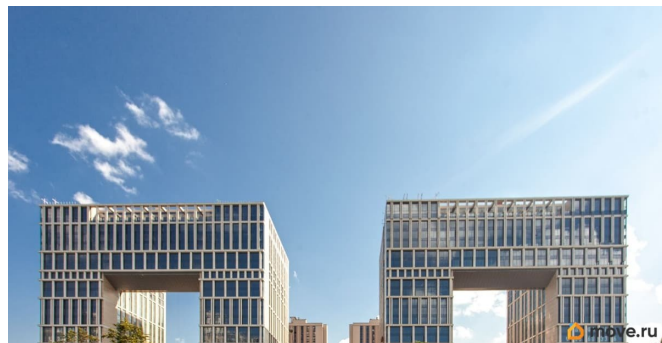

Создано: 02.04.2026 в 16:24

Обновлено: 08.04.2026 в 16:37

Лидер Групп, Лидер Групп

79330188332

Санкт-Петербург, улица Типанова, 22

37 379 200 ₹

Санкт-Петербург, улица Типанова, 22

Округ

[СПБ, Московский район](#)

Улица

[улица Типанова](#)

Квартира

Количество комнат

3

Высота потолков

3 м

Жилая площадь

49.5 м²

Площадь кухни

26.8 м²

Общая площадь

116.81 м²

Этаж

20/23

Детали объекта

Тип сделки

Продам

Раздел

[Квартиры](#)

Ремонт

без отделки