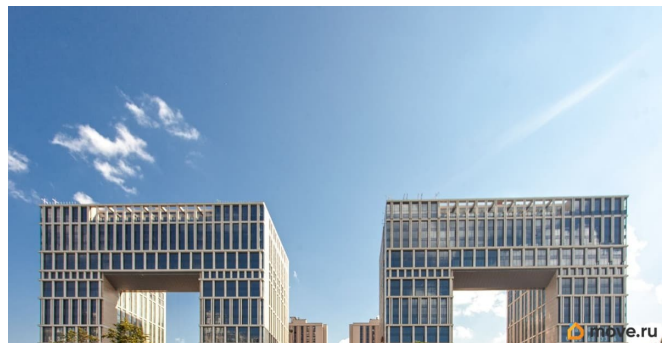

Создано: 02.04.2026 в 17:18

Обновлено: 02.04.2026 в 17:03

Лидер Групп, Лидер Групп

79330188332

Санкт-Петербург, улица Типанова, 22

36 220 400 ₹

Санкт-Петербург, улица Типанова, 22

Округ

[СПБ, Московский район](#)

Улица

[улица Типанова](#)

Квартира

Количество комнат

3

Высота потолков

3 м

Жилая площадь

49.5 м²

Площадь кухни

26.8 м²

Общая площадь

116.84 м²

Этаж

19/23

Детали объекта

Тип сделки

Продам

Раздел

[Квартиры](#)

Ремонт

без отделки