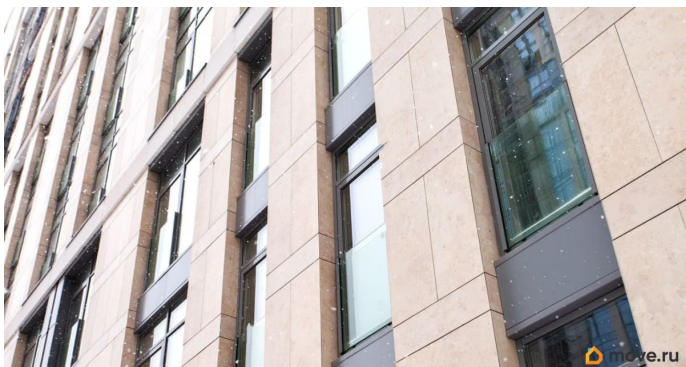

## Описание

ЖК «Дефанс Премиум». Строительство завершено. Дом получил заключение о соответствии и готовится к вводу! Это проект авторской архитектуры с уникальными форматами квартир в 10 минутах ходьбы от станции метро «Московская». Дом выполнен в виде двух 23-х этажных арок, основания которых объединены единым внутренним пространством с большой парадной лестницей, променадом и большим фонтанным комплексом с подсветкой. В составе проекта построен большой фитнес-центр с бассейнами и зоной СПА. Часть квартир отделена от остальных жилых этажей специальным техническим этажом — это снимает все ограничения по перепланировке. Для части квартир предусмотрены индивидуальные входные группы и дополнительные лифты премиального немецкого бренда Thyssen Krupp (ТКЕ). Фасады, облицованные испанской керамикой и алюминиевые панорамные окна с энергоэффективными стеклами AGC Energy подчеркивают высокий статус дома. На квартиры ЗПИФ и переуступки семейная ипотека не распространяется!