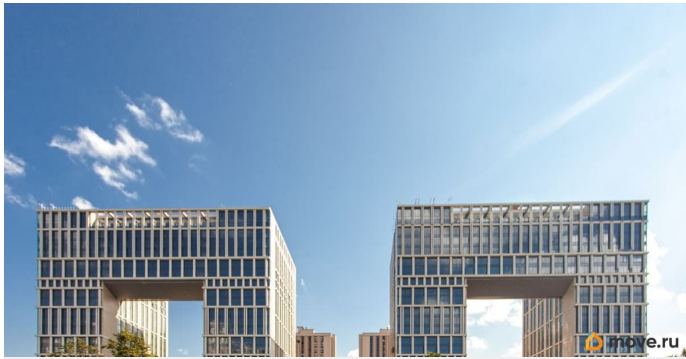

## Описание

ЖК «Дефанс Премиум». Строительство завершено. Дом получил заключение о соответствии и готовится к вводу! Это проект авторской архитектуры с уникальными форматами квартир в 10 минутах ходьбы от станции метро «Московская». Дом выполнен в виде двух 23-х этажных арок, основания которых объединены единым внутренним пространством с большой парадной лестницей, променадом и большим фонтанным комплексом с подсветкой. В составе проекта построен большой фитнес-центр с бассейнами и зоной СПА. Часть квартир отделена от остальных жилых этажей специальным техническим этажом — это снимает все ограничения по перепланировке. Для части квартир предусмотрены индивидуальные входные группы и дополнительные лифты премиального немецкого бренда Thyssen Krupp (ТКЕ). Фасады, облицованные испанской керамикой и алюминиевые панорамные окна с энергоэффективными стеклами AGC Energy подчеркивают высокий статус дома. На квартиры ЗПИФ и переуступки семейная ипотека не распространяется!