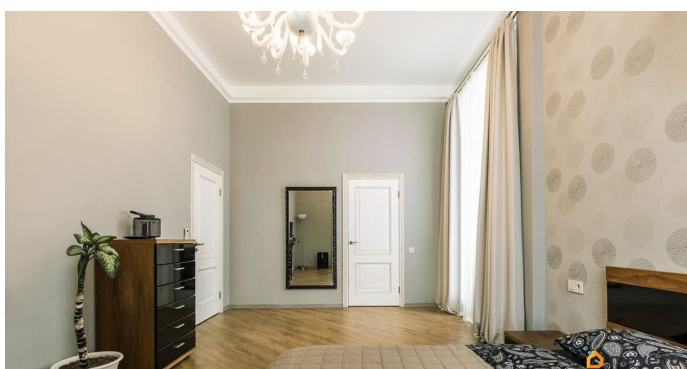

сосредоточение гастрономического разнообразия. Элитные спортивные клубы. Рады приветствовать Вас и готовы ответить на все дополнительные вопросы. Запись на просмотры осуществляется заблаговременно в согласованные сторонами даты.