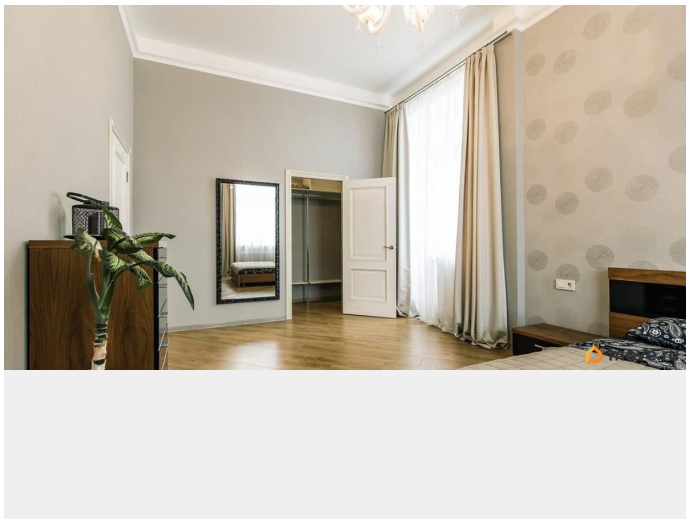

Move.ru - вся недвижимость России