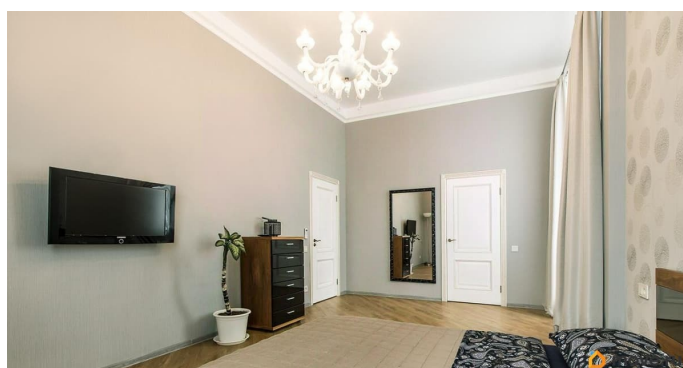

сосредоточение гастрономического разнообразия. Элитные спортивные клубы. Рады приветствовать Вас и готовы ответить на все дополнительные вопросы. Запись на просмотры осуществляется заблаговременно в согласованные сторонами даты.