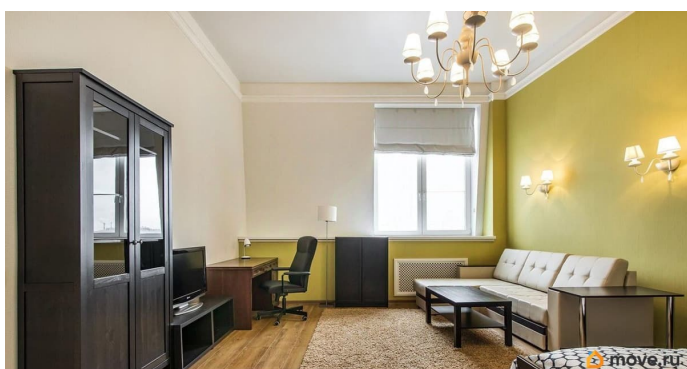

сосредоточение гастрономического разнообразия. Элитные спортивные клубы. Рады приветствовать Вас и готовы ответить на все дополнительные вопросы. Запись на просмотры осуществляется заблаговременно в согласованные сторонами даты.