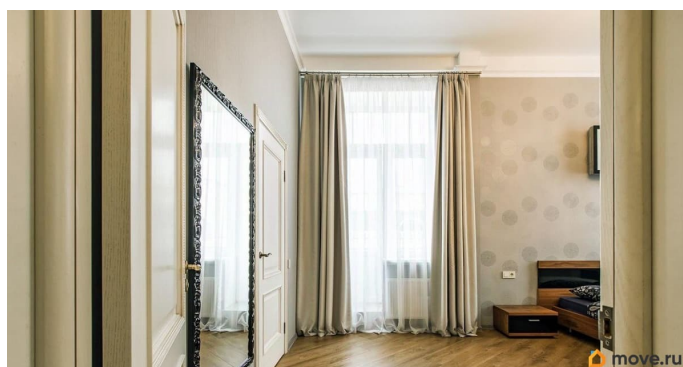

сосредоточение гастрономического разнообразия. Элитные спортивные клубы. Рады приветствовать Вас и готовы ответить на все дополнительные вопросы. Запись на просмотры осуществляется заблаговременно в согласованные сторонами даты.