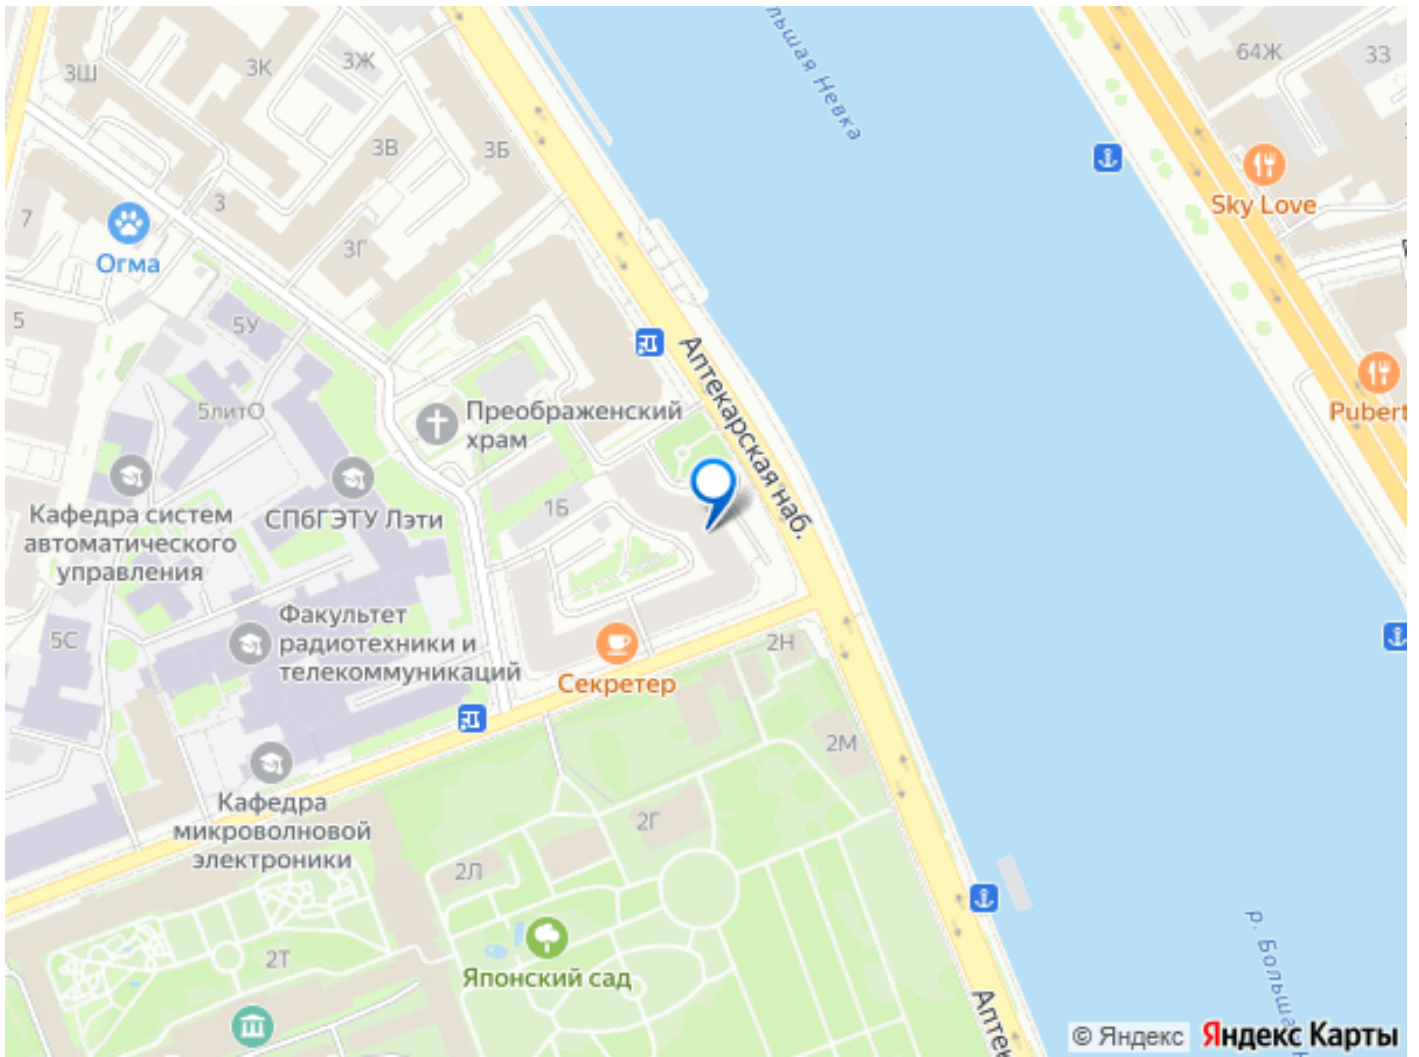

Move.ru - вся недвижимость России