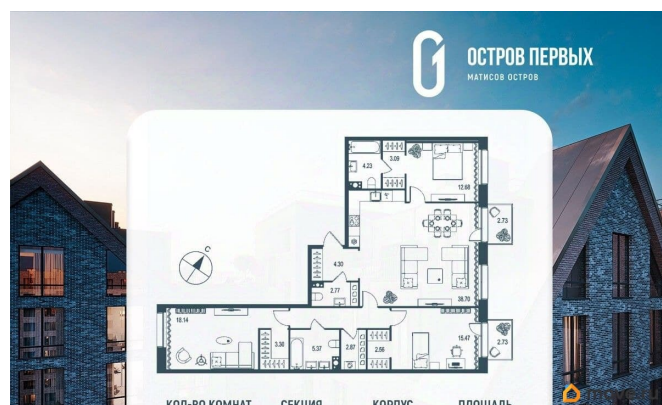

🕒 Создано: 26.01.2026 в 14:45

🔄 Обновлено: 01.04.2026 в 13:23

**Санкт-Петербург, Перевозная улица,
Корпус 1**

88 666 692 ₺

Санкт-Петербург, Перевозная улица, Корпус 1

Округ

[СПБ, Адмиралтейский район](#)

Улица

[набережная Перевозная](#)

Квартира

Количество комнат

3

Высота потолков

2.85 м

Жилая площадь

46.3 м²

Общая площадь

119.32 м²

Этаж

7/9

Детали объекта

Тип сделки

Продам

Раздел

[Квартиры](#)

Квартира в новостройке

да

Год сдачи

<https://spb.move.ru/objects/9288706938>

**Fizika Development, Fizika
Development**

79820962679

для заметок