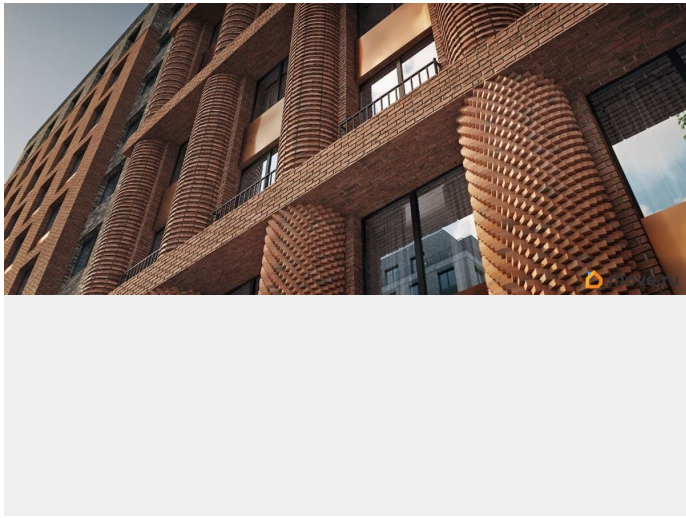

ОСТРОВ ПЕРВЫХ
МАТИСОВ ОСТРОВ

КОЛ-ВО КОМНАТ   СЕКЦИЯ   КОРПУС   ПЛОЩАДЬ