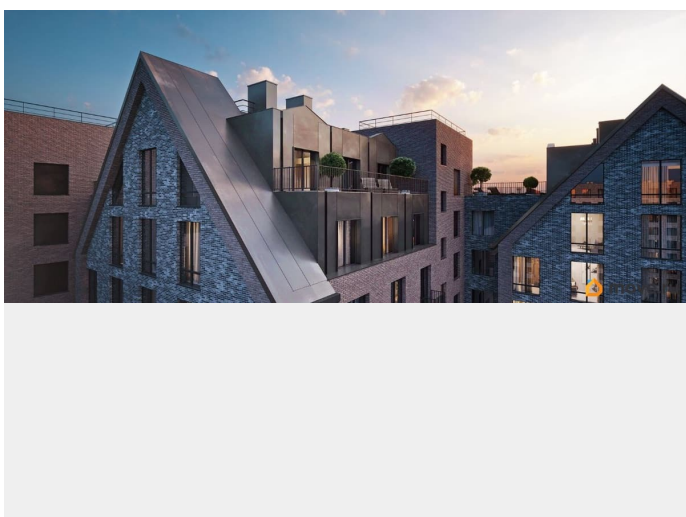

ОСТРОВ ПЕРВЫХ
МАТИСОВ ОСТРОВ

КОЛ-ВО КОМНАТ   СЕКЦИЯ   КОРПУС   ПЛОШАДЬ