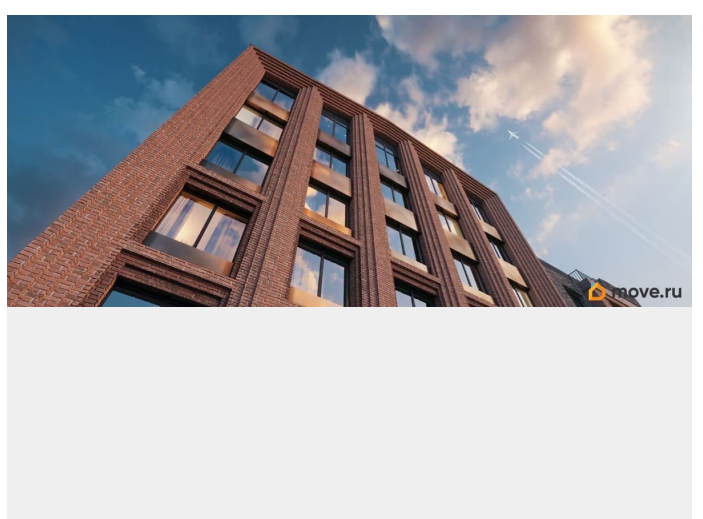

ОСТРОВ ПЕРВЫХ
МАТИСОВ ОСТРОВ

КОЛ-ВО КОМНАТ   СЕКЦИЯ   КОРПУС   ПЛОЩАДЬ