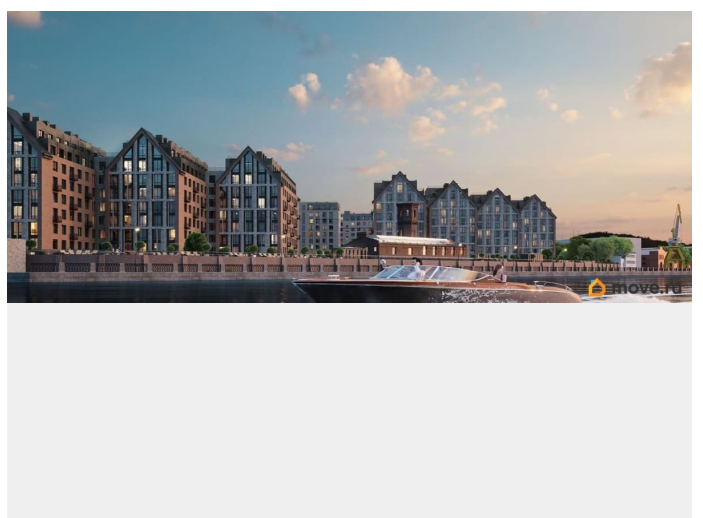

ОСТРОВ ПЕРВЫХ
МАТИСОВ ОСТРОВ

КОЛ-ВО КОМНАТ   СЕКЦИЯ   КОРПУС   ПЛОШАДЬ