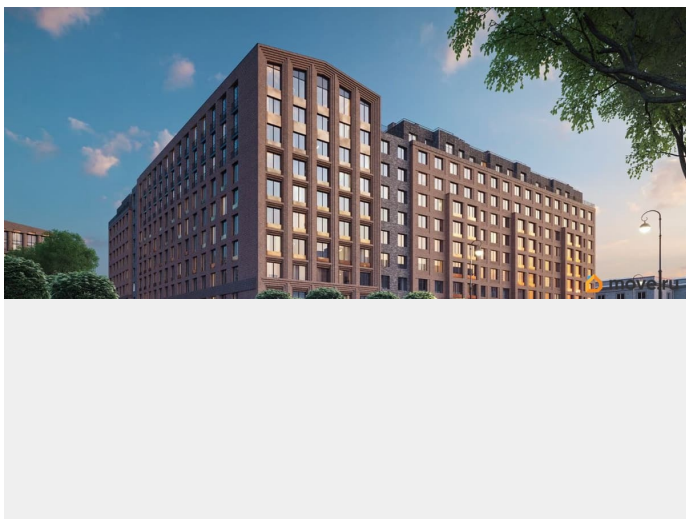

ОСТРОВ ПЕРВЫХ
МАТИСОВ ОСТРОВ

КОЛ-ВО КОМНАТ   СЕКЦИЯ   КОРПУС   ПЛОШАДЬ