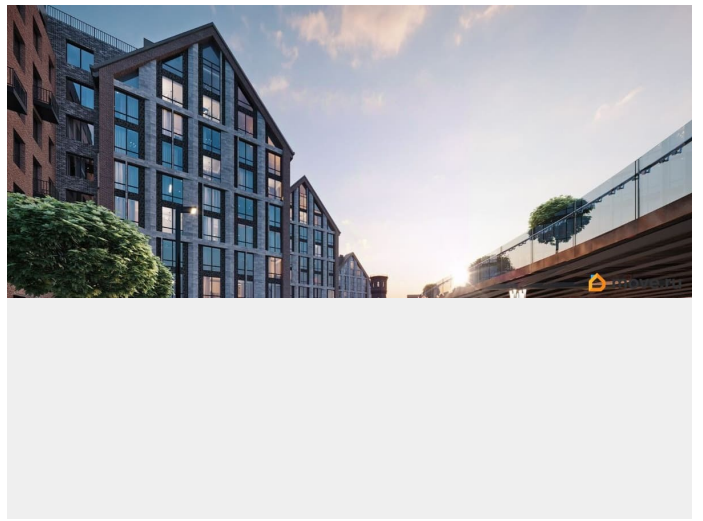

ОСТРОВ ПЕРВЫХ
МАТИСОВ ОСТРОВ

КОЛ-ВО КОМНАТ   СЕКЦИЯ   КОРПУС   ПЛОЩАДЬ