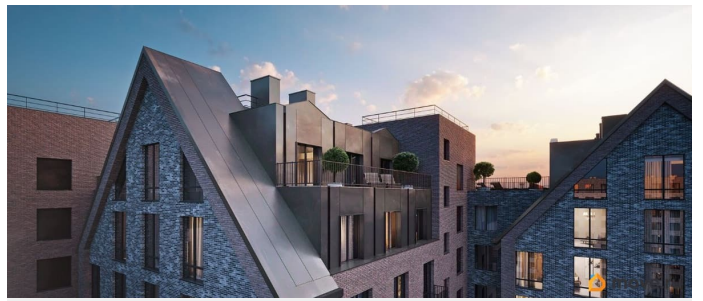

ОСТРОВ ПЕРВЫХ
МАТИСОВ ОСТРОВ

КОЛ-ВО КОМНАТ   СЕКЦИЯ   КОРПУС   ПЛОЩАДЬ