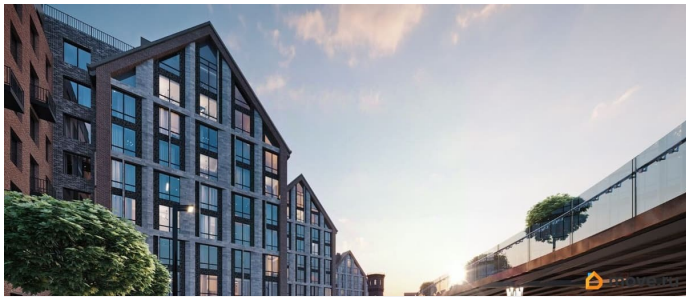

ОСТРОВ ПЕРВЫХ
МАТИСОВ ОСТРОВ

КОЛ-ВО КОМНАТ   СЕКЦИЯ   КОРПУС   ПЛОЩАДЬ