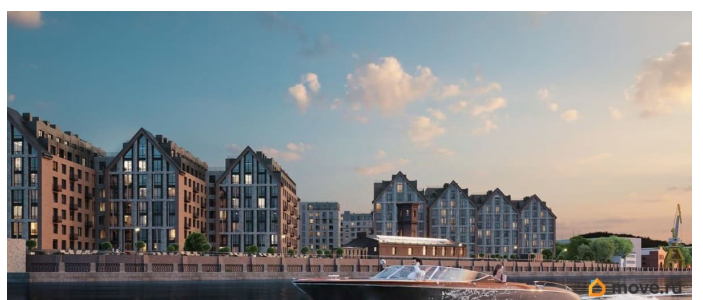

ОСТРОВ ПЕРВЫХ
МАТИСОВ ОСТРОВ

КОЛ-ВО КОМНАТ   СЕКЦИЯ   КОРПУС   ПЛОЩАДЬ