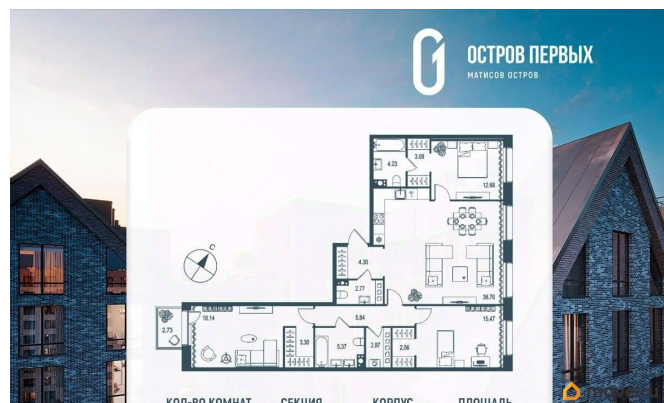

🕒 Создано: 26.01.2026 в 15:05

🔄 Обновлено: 11.04.2026 в 14:52

**Санкт-Петербург, Перевозная улица,
Корпус 1**

85 206 412 ₹

Санкт-Петербург, Перевозная улица, Корпус 1

Округ

[СПБ, Адмиралтейский район](#)

Улица

[набережная Перевозная](#)

Квартира

Количество комнат

3

Высота потолков

2.85 м

Жилая площадь

46.3 м²

Общая площадь

119.32 м²

Этаж

4/9

Детали объекта

Тип сделки

Продам

Раздел

[Квартиры](#)

Квартира в новостройке

да

Год сдачи

<https://spb.move.ru/objects/9288706940>

**Fizika Development, Fizika
Development**

79820962679

для заметок