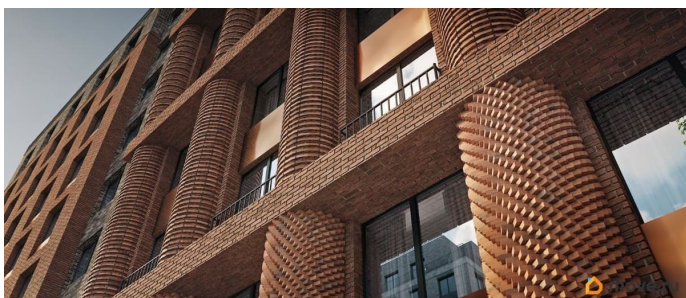

ОСТРОВ ПЕРВЫХ
МАТИСОВ ОСТРОВ

КОЛ-ВО КОМНАТ   СЕКЦИЯ   КОРПУС   ПЛОЩАДЬ