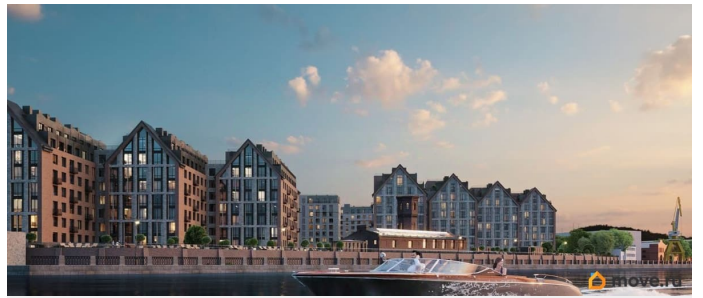

ОСТРОВ ПЕРВЫХ
МАТИСОВ ОСТРОВ

КОЛ-ВО КОМНАТ   СЕКЦИЯ   КОРПУС   ПЛОЩАДЬ