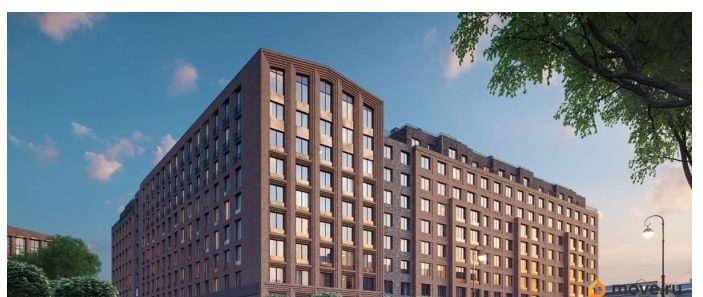

ОСТРОВ ПЕРВЫХ
МАТИСОВ ОСТРОВ

КОЛ-ВО КОМНАТ   СЕКЦИЯ   КОРПУС   ПЛОЩАДЬ