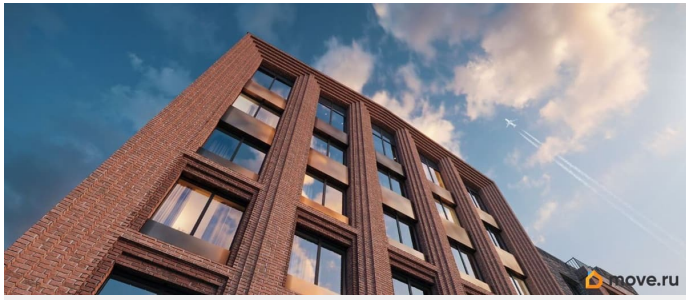

ОСТРОВ ПЕРВЫХ
МАТИСОВ ОСТРОВ

КОЛ-ВО КОМНАТ   СЕКЦИЯ   КОРПУС   ПЛОЩАДЬ