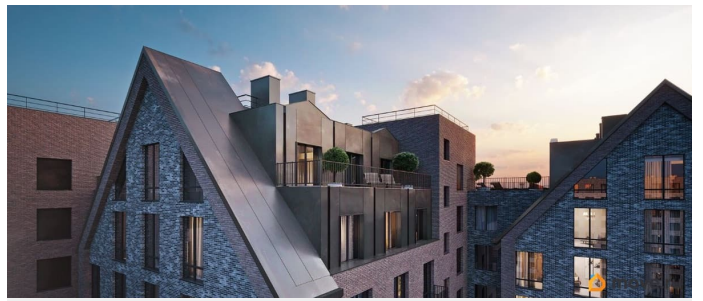

ОСТРОВ ПЕРВЫХ
МАТИСОВ ОСТРОВ

КОЛ-ВО КОМНАТ   СЕКЦИЯ   КОРПУС   ПЛОЩАДЬ