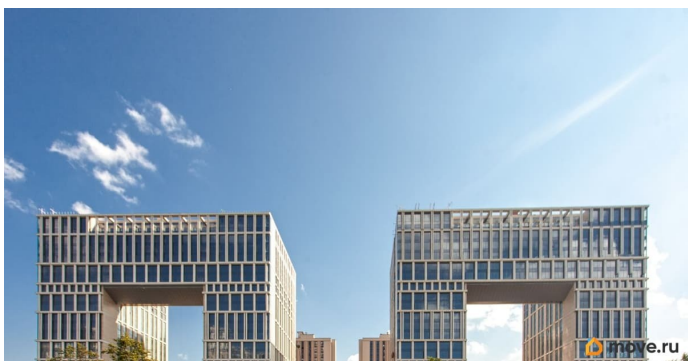

Квартира в новостройке

да

Год сдачи

2 квартал 2026 г.

Описание

ЖК «Дефанс Премиум». Строительство завершено. Дом получил заключение о соответствии и готовится к вводу! Это проект авторской архитектуры с уникальными форматами квартир в 10 минутах ходьбы от станции метро «Московская». Дом выполнен в виде двух 23-х этажных арок, основания которых объединены единым внутренним пространством с большой парадной лестницей, променадом и большим фонтанным комплексом с подсветкой. В составе проекта построен большой фитнес-центр с бассейнами и зоной СПА. Часть квартир отделена от остальных жилых этажей специальным техническим этажом — это снимает все ограничения по перепланировке. Для части квартир предусмотрены индивидуальные входные группы и дополнительные лифты премиального немецкого бренда Thyssen Krupp (ТКЕ). Фасады, облицованные испанской керамикой и алюминиевые панорамные окна с энергоэффективными стеклами AGC Energy подчеркивают высокий статус дома. На квартиры ЗПИФ и переуступки семейная ипотека не распространяется!