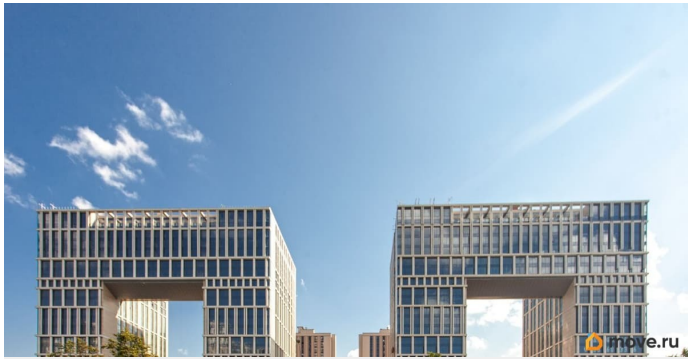

Квартира в новостройке

да

Год сдачи

2 квартал 2026 г.

Описание

ЖК «Дефанс Премиум». Строительство завершено. Дом получил заключение о соответствии и готовится к вводу! Это проект авторской архитектуры с уникальными форматами квартир в 10 минутах ходьбы от станции метро «Московская». Дом выполнен в виде двух 23-х этажных арок, основания которых объединены единым внутренним пространством с большой парадной лестницей, променадом и большим фонтанным комплексом с подсветкой. В составе проекта построен большой фитнес-центр с бассейнами и зоной СПА. Часть квартир отделена от остальных жилых этажей специальным техническим этажом — это снимает все ограничения по перепланировке. Для части квартир предусмотрены индивидуальные входные группы и дополнительные лифты премиального немецкого бренда Thyssen Krupp (ТКЕ). Фасады, облицованные испанской керамикой и алюминиевые панорамные окна с энергоэффективными стеклами AGC Energy подчеркивают высокий статус дома. На квартиры ЗПИФ и переуступки семейная ипотека не распространяется!