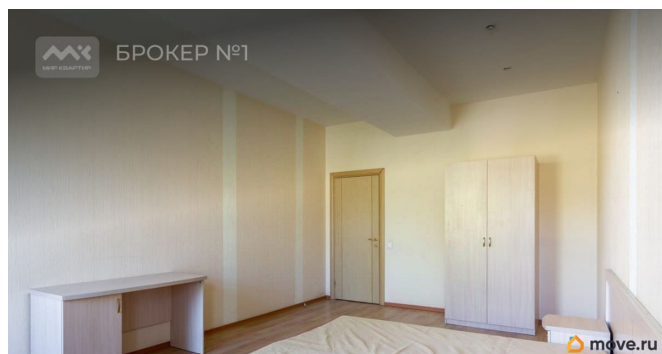

Раздел

[Квартиры](#)

Тип санузла

совмещенный

Вид из окна

<https://spb.move.ru/objects/9292573837>

**Наталья Докунова, Мир Квартир
PREMIUM**

79119512454

для заметок

Ремонт

косметический

Покупка в ипотеку

да

возможна ипотека

Описание

Арт. 133261789 Просторная светлая квартира в самом центре Санкт-Петербурга, напротив Михайловского замка. Жилая площадь: 61,6 м², комнаты изолированные (24,4,+21,0+17,2), кухня-столовая (33,2), два санузла (9,2+2,1), кладовка, встроенный стенной сейф. Кирпичный дом 1832 года постройки с капремонтом 1955 года, перекрытия смешанные. Полный ремонт кровли произведен в 2021 году. Ремонт и узаконенная перепланировка квартиры выполнены в августе 2009 года. 5 окон выходят в зеленый двор. Парковка в закрытом дворе - места всегда есть. Двор выходит на набережную реки Фонтанки и улицу Пестеля. До Летнего Сада, Марсово поля и набережной Невы - 5 -7 минут пешком. Квартира без обременений. Полная стоимость в ДКП. Подходит под ипотеку. Парковка в закрытом дворе - места всегда есть. Со двора, в котором расположен дом, выходы на набережную реки Фонтанки и улицу Пестеля. История флигеля Дома Пашкова, (потом графов Левашовых) связана с художником Судейкиным, который, как и композитор и литератор Михаил Кузмин, жили в нем до 1915 года. В 1921 г. в квартире своей подруги - актрисы Ольги Глебовой- поселилась Анна Ахматова. Этот дом - напоминание о любовном увлечении