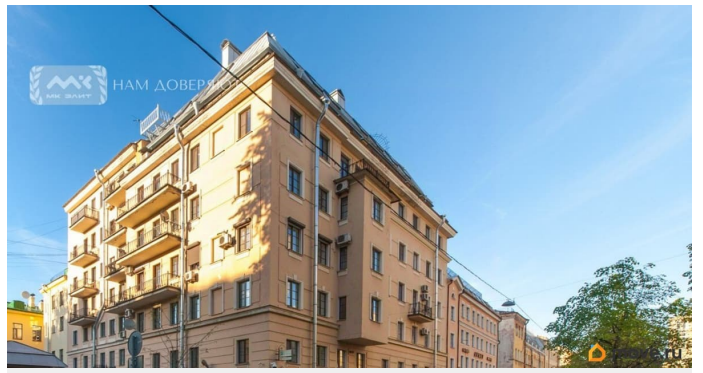

Актуальная планировка
Санкт-Петербург, улица Рылеева, дом 3

2 этаж

1 этаж

Спальня 19.0

Спальня 14.0

Спальня 11.0

9.0

2.0

3.0

3.0

9.0

улица Корголенко

улица Рылеева

улица Артиллерийская

Спассо-Преображенский собор

Этаж	2/6
Площадь общая	121м²
Кол-во санузлов	2
Высота потолка	2.8 м

move.ru