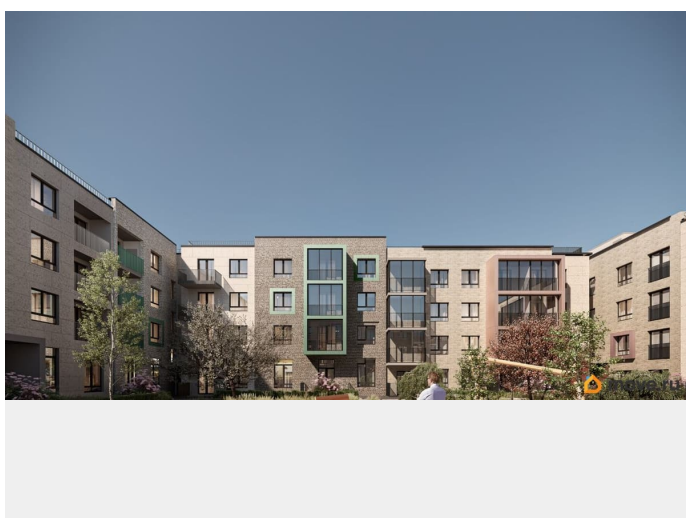

Комплекс будет оснащен многоуровневым паркингом, автостоянкой, станциями для заряда электромобилей, велопарковками и местами для выгула живот