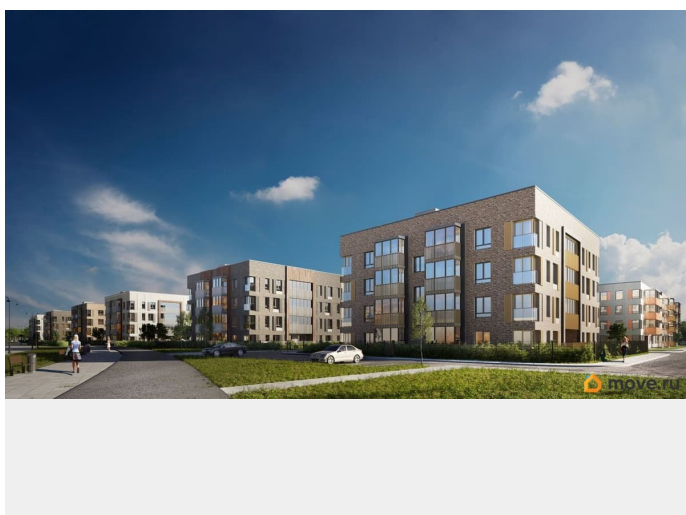

Комплекс будет оснащен многоуровневым паркингом, автостоянкой, станциями для заряда электромобилей, велопарковками и местами для выгула живот