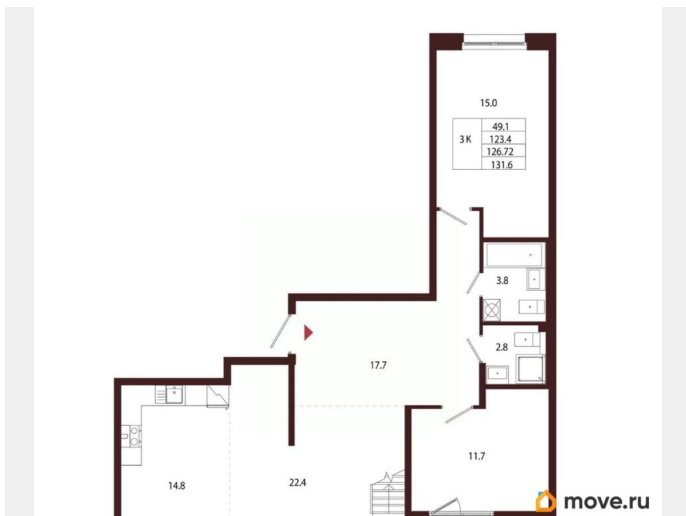

Комплекс будет оснащен многоуровневым паркингом, автостоянкой, станциями для заряда электромобилей, велопарковками и местами для выгула живот