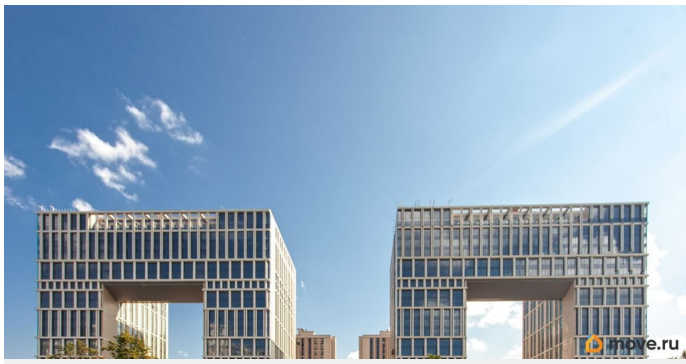

## Описание

ЖК «Дефанс Премиум». Строительство завершено. Дом получил заключение о соответствии и готовится к вводу! Это проект авторской архитектуры с уникальными форматами квартир в 10 минутах ходьбы от станции метро «Московская». Дом выполнен в виде двух 23-х этажных арок, основания которых объединены единым внутренним пространством с большой парадной лестницей, променадом и большим фонтанным комплексом с подсветкой. В составе проекта построен большой фитнес-центр с бассейнами и зоной СПА. Часть квартир отделена от остальных жилых этажей специальным техническим этажом — это снимает все ограничения по перепланировке. Для части квартир предусмотрены индивидуальные входные группы и дополнительные лифты премиального немецкого бренда Thyssen Krupp (ТКЕ). Фасады, облицованные испанской керамикой и алюминиевые панорамные окна с энергоэффективными стеклами AGC Energy подчеркивают высокий статус дома. На квартиры ЗПИФ и переуступки семейная ипотека не распространяется!