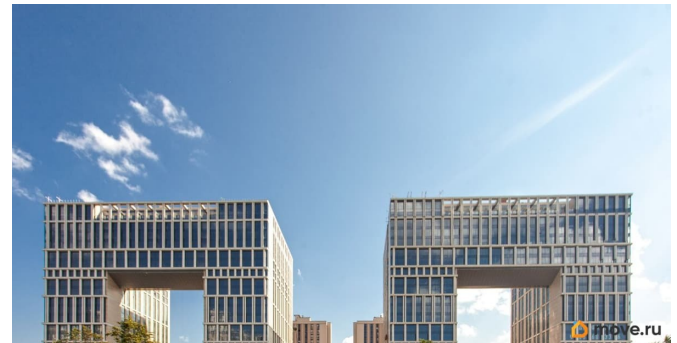

Создано: 02.04.2026 в 17:00

Обновлено: 04.04.2026 в 17:11

Лидер Групп, Лидер Групп

79330188332

Санкт-Петербург, улица Типанова, 22

45 020 500 ₹

Санкт-Петербург, улица Типанова, 22

Округ

[СПБ, Московский район](#)

Улица

[улица Типанова](#)

Квартира

Количество комнат

3

Высота потолков

3 м

Жилая площадь

58.3 м²

Площадь кухни

34.3 м²

Общая площадь

128.63 м²

Этаж

12/23

Детали объекта

Тип сделки

Продам

Раздел

[Квартиры](#)

Ремонт

без отделки