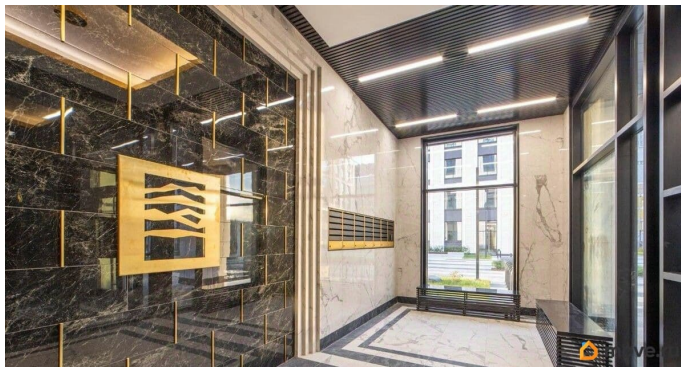

4е-комнатная, 129.4м²

- Кол-во комнат 3
- Этаж 1 из 7
- Общая площадь 129.4м²
- Жилая площадь 58.42м²

move.ru

move.ru

move.ru

move.ru

move.ru

move.ru