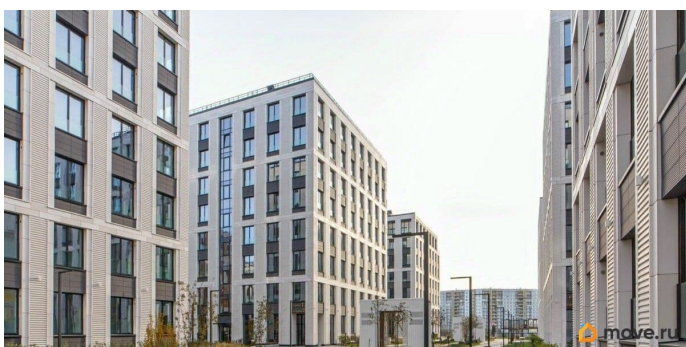

4е-комнатная, 129.4м²

- Кол-во комнат 3
- Этаж 1 из 7
- Общая площадь 129.4м²
- Жилая площадь 58.42м²