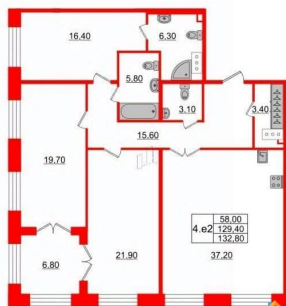

## Квартира

Количество комнат

3

Жилая площадь

58.4 м<sup>2</sup>

Площадь кухни

37.4 м<sup>2</sup>

Общая площадь

Общая площадь квартиры - 129.4 м?, жилая 58.42 м?, высота потолка 3 м. Квартира продается с черновой отделкой. Что

особенного в ЖК «GRAND VIEW»? • Первая береговая линия с выходом на приватную набережную и собственным ландшафтным сквером с пышной елью • Парадный холл в стиле арт-деко, с отделкой под мрамор, круглосуточным постом охраны и консьерж-сервисом • Подземный паркинг с

**4е-комнатная, 129.4м<sup>2</sup>**

- Кол-во комнат 3
- Этаж 1 из 7
- Общая площадь 129.4м<sup>2</sup>
- Жилая площадь 58.42м<sup>2</sup>

Move.ru - вся недвижимость России