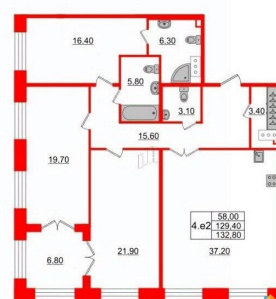

## Квартира

Количество комнат

3

Жилая площадь

58.4 м<sup>2</sup>

Площадь кухни

37.4 м<sup>2</sup>

Общая площадь

<https://spb.move.ru/objects/9285561942>

**Петербургская Недвижимость,  
Петербургская Недвижимость  
79820908665**

для заметок

 Петербургская Недвижимость

**4е-комнатная, 129.4м<sup>2</sup>**

- Кол-во комнат: 3
- Этаж: 1 из 7
- Общая площадь: 129.4м<sup>2</sup>
- Жилая площадь: 58.42м<sup>2</sup>

Общая площадь квартиры - 129.4 м?, жилая 58.42 м?, высота потолка 3 м. Квартира продается с черновой отделкой. Что

особенного в ЖК «GRAND VIEW»? • Первая береговая линия с выходом на приватную набережную и собственным ландшафтным сквером с пышной елью • Парадный холл в стиле арт-деко, с отделкой под мрамор, круглосуточным постом охраны и консьерж-сервисом • Подземный паркинг с