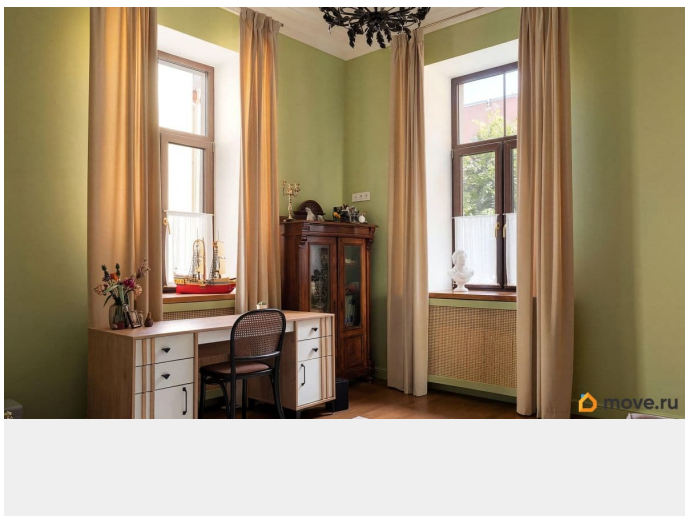

балкон

для заметок

Тип санузла

совмещенный

Вид из окна

на улицу

Ремонт

дизайнерский

Покупка в ипотеку

да

возможна ипотека, парковка

Описание

В продаже , фасадная квартира в доме архитектора И.А.Варнек , образце Петербургского классицизма . Дом после капитального ремонта . Перекрытия железобетонные . Дом ухоженный , малонаселенный , тишина и порядок в парадной . Квартира солнечная , 3-х сторонняя с 9 большими окнами . Функциональная планировка узаконена . Включает : кухню - столовую 32.7 кв.м. - центр семейного пространства , гостиную 26,5 кв.м. , кабинет 24,9 кв.м. , три спальни 13,5+ 19,4+21,9 кв.м. и много подсобных помещений . В квартире 2 санузла , отделанных премиальными материалами . Высокие потолки 3,6 метра . В квартире есть балкон . Дизайнерский ремонт выполнен в сдержанном современном стиле . Пространство создавалось для комфортной жизни и отдыха . Инфраструктура развита : лучшие школы , гимназии , рестораны , кафе , множество разных магазинов , недалеко набережная реки Невы . Прямая продажа . Документы готовы . быстрый выход на сделку .