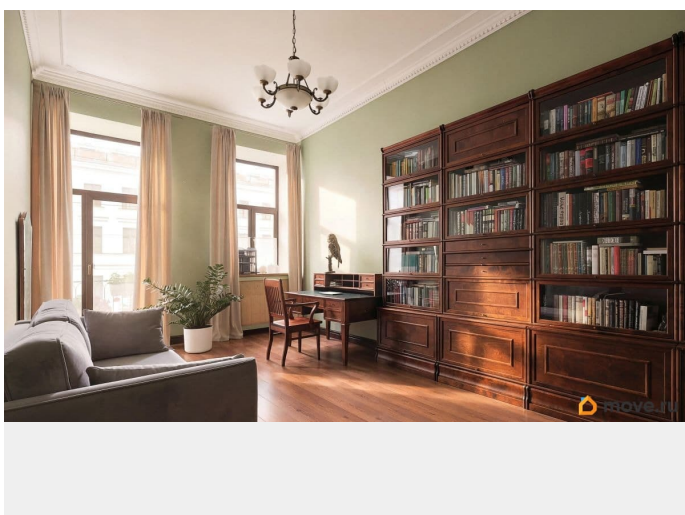

**Санкт-Петербург, проспект Средний
Васильевского острова, 52**

43 000 000 ₺

Санкт-Петербург, проспект Средний Васильевского острова,
52

Округ

[СПБ, Василеостровский район](#)

Квартира

Количество комнат

3

балкон

для заметок

Тип санузла

совмещенный

Вид из окна

на улицу

Ремонт

дизайнерский

Покупка в ипотеку

да

возможна ипотека, парковка

Описание

В продаже , фасадная квартира в доме архитектора И.А.Варнек , образце Петербургского классицизма . Дом после капитального ремонта . Перекрытия железобетонные . Дом ухоженный , малонаселенный , тишина и порядок в парадной . Квартира солнечная , 3-х сторонняя с 9 большими окнами . Функциональная планировка узаконена . Включает : кухню - столовую 32.7 кв.м. - центр семейного пространства , гостиную 26,5 кв.м. , кабинет 24,9 кв.м. , три спальни 13,5+ 19,4+21,9 кв.м. и много подсобных помещений . В квартире 2 санузла , отделанных премиальными материалами . Высокие потолки 3,6 метра . В квартире есть балкон . Дизайнерский ремонт выполнен в сдержанном современном стиле . Пространство создавалось для комфортной жизни и отдыха . Инфраструктура развита : лучшие школы , гимназии , рестораны , кафе , множество разных магазинов , недалеко набережная реки Невы . Прямая продажа . Документы готовы . быстрый выход на сделку .