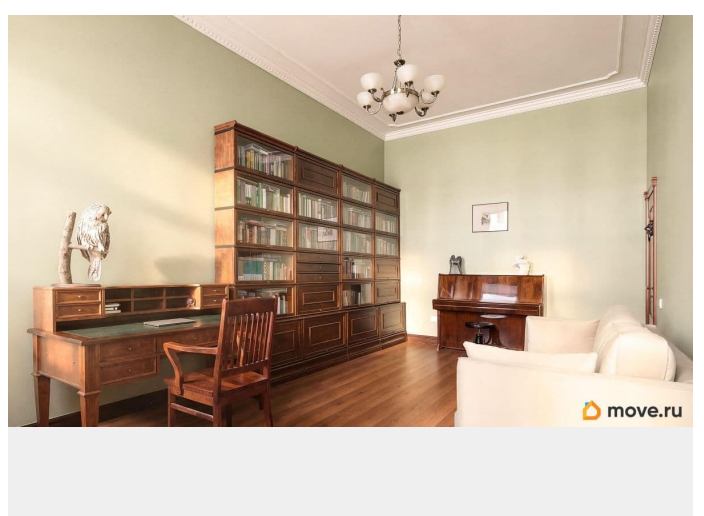

балкон

для заметок

Тип санузла

совмещенный

Вид из окна

на улицу

Ремонт

дизайнерский

Покупка в ипотеку

да

возможна ипотека, парковка

Описание

В продаже , фасадная квартира в доме архитектора И.А.Варнек , образце Петербургского классицизма . Дом после капитального ремонта . Перекрытия железобетонные . Дом ухоженный , малонаселенный , тишина и порядок в парадной . Квартира солнечная , 3-х сторонняя с 9 большими окнами . Функциональная планировка узаконена . Включает : кухню - столовую 32.7 кв.м. - центр семейного пространства , гостиную 26,5 кв.м. , кабинет 24,9 кв.м. , три спальни 13,5+ 19,4+21,9 кв.м. и много подсобных помещений . В квартире 2 санузла , отделанных премиальными материалами . Высокие потолки 3,6 метра . В квартире есть балкон . Дизайнерский ремонт выполнен в сдержанном современном стиле . Пространство создавалось для комфортной жизни и отдыха . Инфраструктура развита : лучшие школы , гимназии , рестораны , кафе , множество разных магазинов , недалеко набережная реки Невы . Прямая продажа . Документы готовы . быстрый выход на сделку .