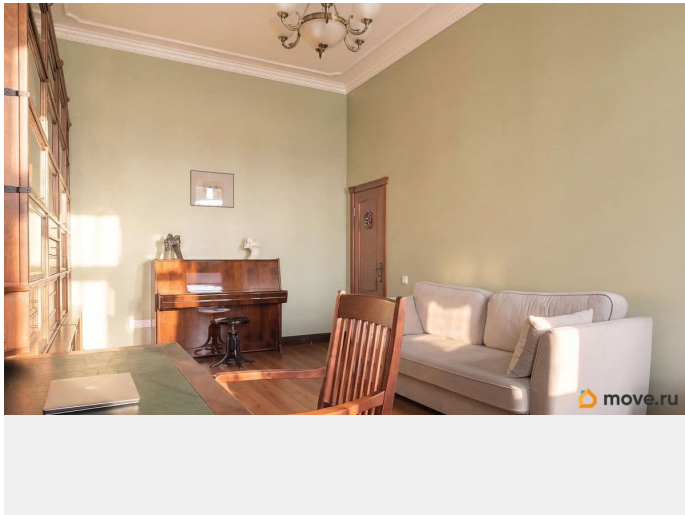

балкон

для заметок

Тип санузла

совмещенный

Вид из окна

на улицу

Ремонт

дизайнерский

Покупка в ипотеку

да

возможна ипотека, парковка

Описание

В продаже , фасадная квартира в доме архитектора И.А.Варнек , образце Петербургского классицизма . Дом после капитального ремонта . Перекрытия железобетонные . Дом ухоженный , малонаселенный , тишина и порядок в парадной . Квартира солнечная , 3-х сторонняя с 9 большими окнами . Функциональная планировка узаконена . Включает : кухню - столовую 32.7 кв.м. - центр семейного пространства , гостиную 26,5 кв.м. , кабинет 24,9 кв.м. , три спальни 13,5+ 19,4+21,9 кв.м. и много подсобных помещений . В квартире 2 санузла , отделанных премиальными материалами . Высокие потолки 3,6 метра . В квартире есть балкон . Дизайнерский ремонт выполнен в сдержанном современном стиле . Пространство создавалось для комфортной жизни и отдыха . Инфраструктура развита : лучшие школы , гимназии , рестораны , кафе , множество разных магазинов , недалеко набережная реки Невы . Прямая продажа . Документы готовы . быстрый выход на сделку .