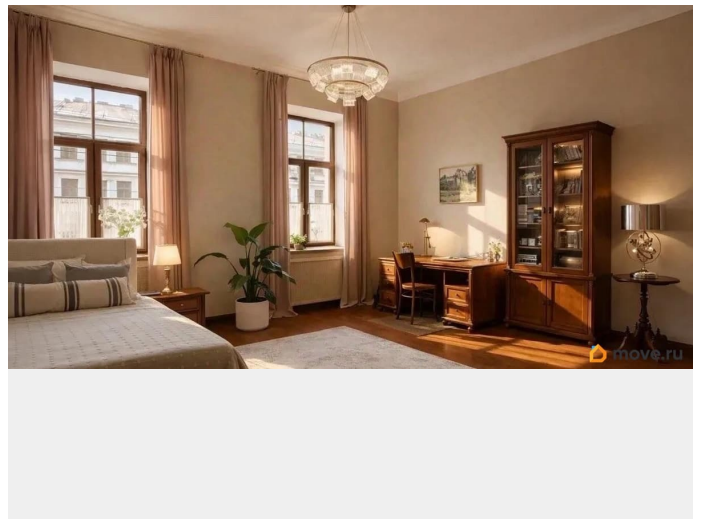

**Санкт-Петербург, проспект Средний
Васильевского острова, 52**

43 000 000 ₺

Санкт-Петербург, проспект Средний Васильевского острова,
52

Округ

[СПБ, Василеостровский район](#)

Квартира

Количество комнат

3

балкон

для заметок

Тип санузла

совмещенный

Вид из окна

на улицу

Ремонт

дизайнерский

Покупка в ипотеку

да

возможна ипотека, парковка

Описание

В продаже , фасадная квартира в доме архитектора И.А.Варнек , образце Петербургского классицизма . Дом после капитального ремонта . Перекрытия железобетонные . Дом ухоженный , малонаселенный , тишина и порядок в парадной . Квартира солнечная , 3-х сторонняя с 9 большими окнами . Функциональная планировка узаконена . Включает : кухню - столовую 32.7 кв.м. - центр семейного пространства , гостиную 26,5 кв.м. , кабинет 24,9 кв.м. , три спальни 13,5+ 19,4+21,9 кв.м. и много подсобных помещений . В квартире 2 санузла , отделанных премиальными материалами . Высокие потолки 3,6 метра . В квартире есть балкон . Дизайнерский ремонт выполнен в сдержанном современном стиле . Пространство создавалось для комфортной жизни и отдыха . Инфраструктура развита : лучшие школы , гимназии , рестораны , кафе , множество разных магазинов , недалеко набережная реки Невы . Прямая продажа . Документы готовы . быстрый выход на сделку .