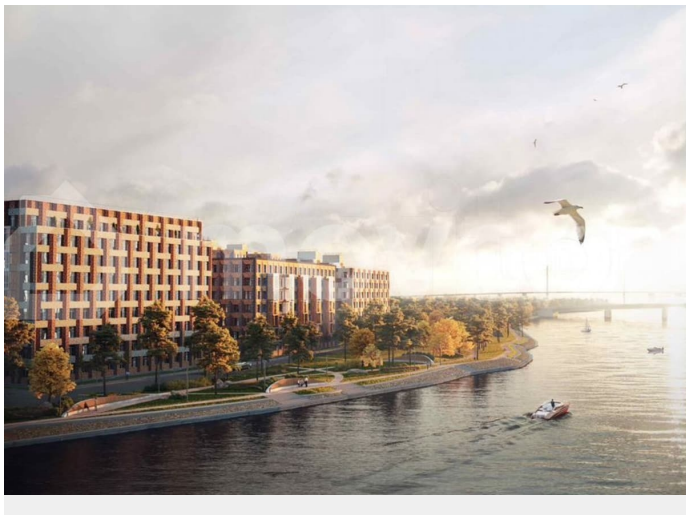

Move.ru - вся недвижимость России