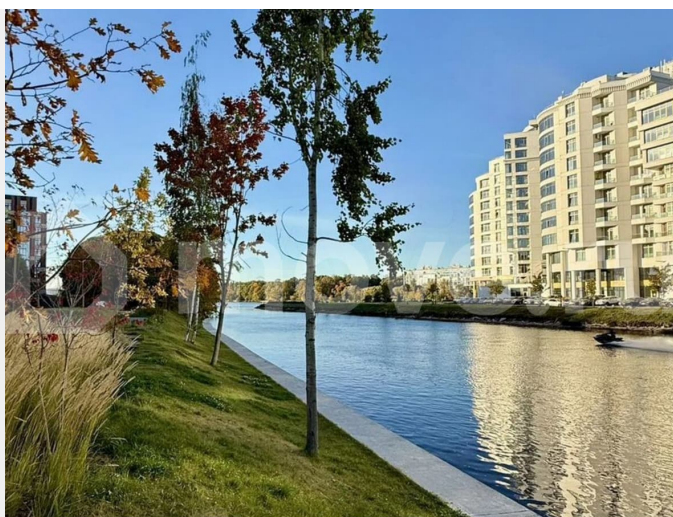

деловые районы города, а зеленые парки Крестовского станут идеальным местом для прогулок и отдыха.