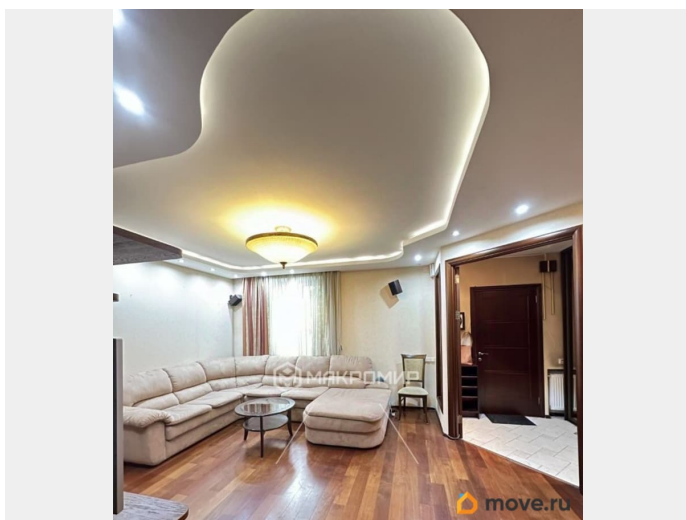

минутах ходьбы. Прекрасное место для прогулок и проведения выходных: зеленый Елагин остров в 1 км от дома. Планировка квартиры: утвержденная по всем правилам перепланировки. Один взрослый собственник. Прямая продажа. Социальные выплаты, материнский капитал, ипотеки и т.д. не были использованы в приобретении квартиры. Собственность более 20 лет.