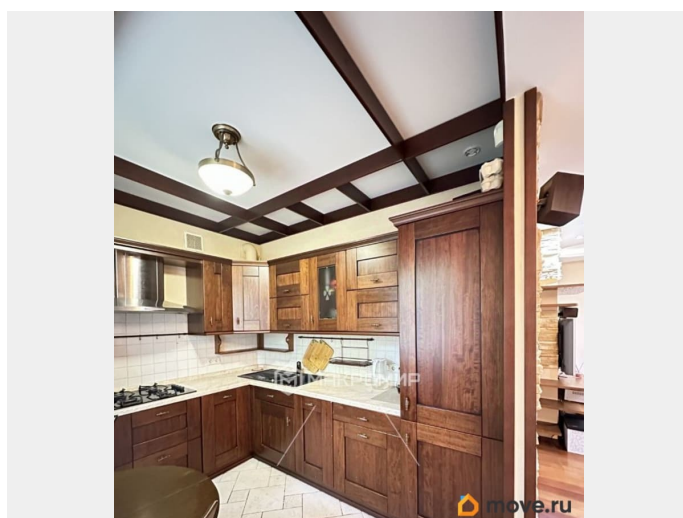

минутах ходьбы. Прекрасное место для прогулок и проведения выходных: зеленый Елагин остров в 1 км от дома. Планировка квартиры: утвержденная по всем правилам перепланировки. Один взрослый собственник. Прямая продажа. Социальные выплаты, материнский капитал, ипотеки и т.д. не были использованы в приобретении квартиры. Собственность более 20 лет.