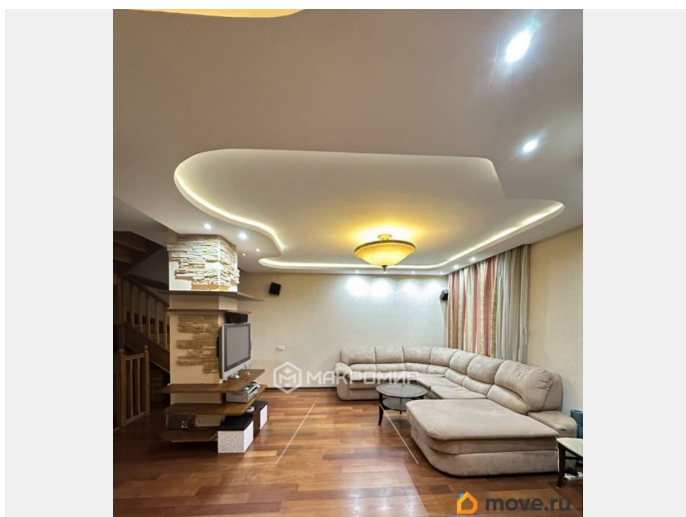

минутах ходьбы. Прекрасное место для прогулок и проведения выходных: зеленый Елагин остров в 1 км от дома. Планировка квартиры: утвержденная по всем правилам перепланировки. Один взрослый собственник. Прямая продажа. Социальные выплаты, материнский капитал, ипотеки и т.д. не были использованы в приобретении квартиры. Собственность более 20 лет.