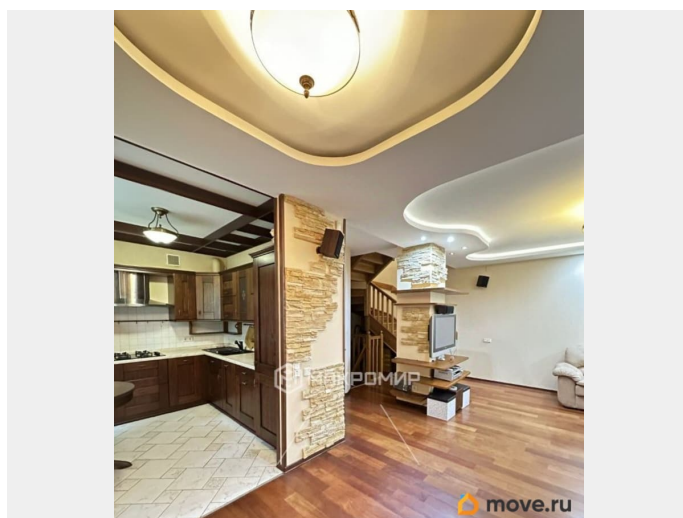

минутах ходьбы. Прекрасное место для прогулок и проведения выходных: зеленый Елагин остров в 1 км от дома. Планировка квартиры: утвержденная по всем правилам перепланировки. Один взрослый собственник. Прямая продажа. Социальные выплаты, материнский капитал, ипотеки и т.д. не были использованы в приобретении квартиры. Собственность более 20 лет.