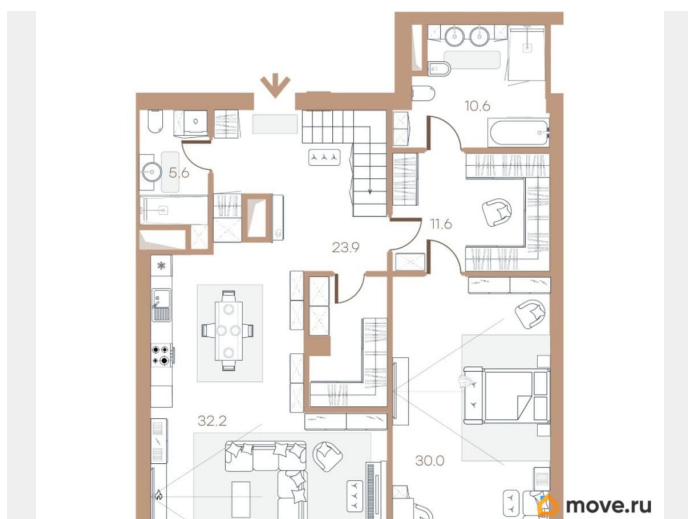

### Описание

для заметок

Продаётся 3-комнатная квартира в сданном доме (Светлановский, 45 (Дом 45)), срок сдачи: IV-кв. 2024, общей площадью 143.4 кв.м., на 3 этаже. Клубный дом «Светлановский, 45» расположен в сердце Выборгского района Санкт-Петербурга на границе парка Сосновка. Он создан для креативных и творческих людей, следующих за своим комфортом и свободой.

Собственный СПА и лаундж зона на кровле определяют премиальный класс дома с индивидуальным дизайнерским форматом пространства для жизни и отдыха.

Большинство квартир - двухуровневые со вторым светом и потолками до 4,5 м, что добавляет воздушности и ощущение пространства, превращая каждую комнату в сцену для ваших идей. В парадном лобби с высоким семиметровым потолком, создающим ощущение роскошного бутик-отеля, располагается круглосуточная консьерж-служба, готовая прийти на помощь 24/7 к резидентам и их гостям.