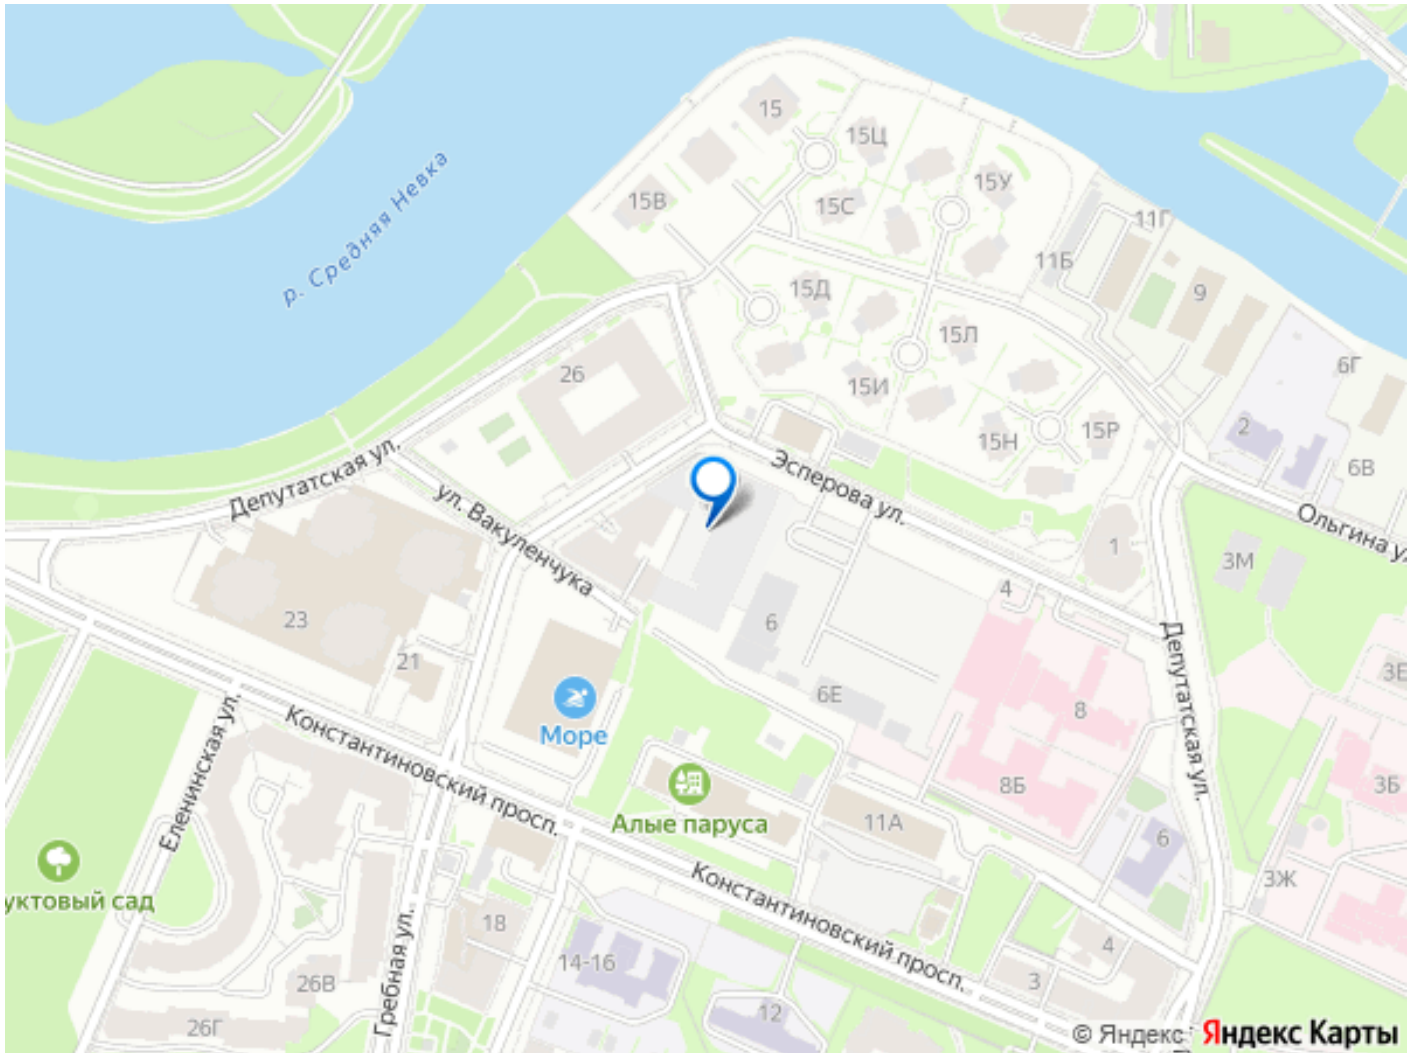

Move.ru - вся недвижимость России