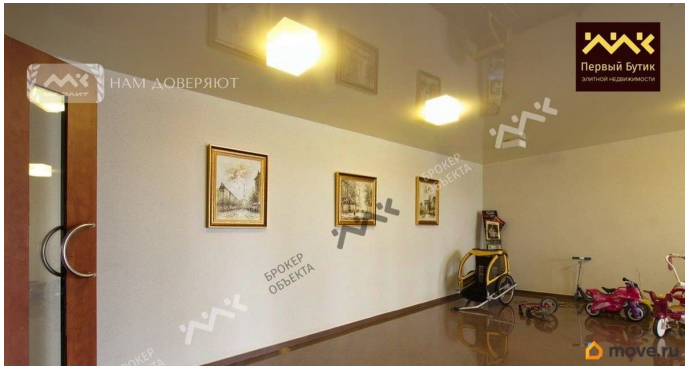

Стоматологическая клиника Империял,
Детский сад LittleFoot, THAI-SPA салон 7
Красок, салон Guinot, Ресторан BullHouse.