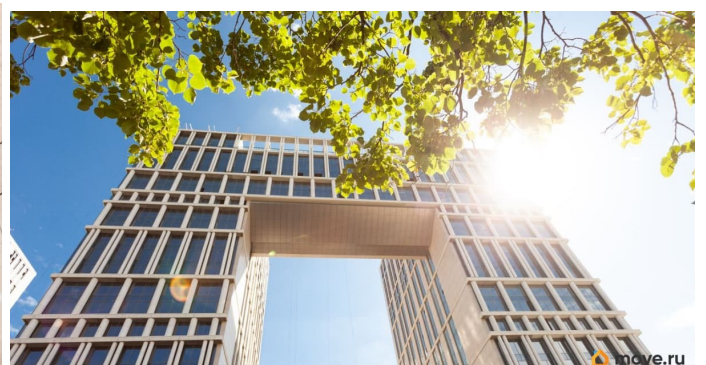

ЖК «Дефанс Премиум». Строительство завершено. Дом получил заключение о соответствии и готовится к вводу! Это проект авторской архитектуры с уникальными форматами квартир в 10 минутах ходьбы от станции метро «Московская». Дом выполнен в виде двух 23-х этажных арок, основания которых объединены единым внутренним пространством с большой парадной лестницей, променадом и большим фонтанным комплексом с подсветкой. В составе проекта построен большой фитнес-центр с бассейнами и зоной СПА. Часть квартир отделена от остальных жилых этажей специальным техническим этажом — это снимает все ограничения по перепланировке. Для части квартир предусмотрены индивидуальные входные группы и дополнительные лифты премиального немецкого бренда Thyssen Krupp (ТКЕ). Фасады, облицованные испанской керамикой и алюминиевые панорамные окна с энергоэффективными стеклами AGC Energy подчеркивают высокий статус дома. На квартиры ЗПИФ и переуступки семейная ипотека не распространяется!