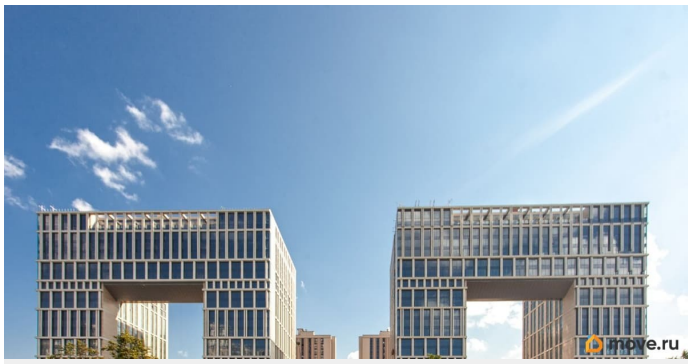

ЖК «Дефанс Премиум». Строительство завершено. Дом получил заключение о соответствии и готовится к вводу! Это проект авторской архитектуры с уникальными форматами квартир в 10 минутах ходьбы от станции метро «Московская». Дом выполнен в виде двух 23-х этажных арок, основания которых объединены единым внутренним пространством с большой парадной лестницей, променадом и большим фонтанным комплексом с подсветкой. В составе проекта построен большой фитнес-центр с бассейнами и зоной СПА. Часть квартир отделена от остальных жилых этажей специальным техническим этажом — это снимает все ограничения по перепланировке. Для части квартир предусмотрены индивидуальные входные группы и дополнительные лифты премиального немецкого бренда Thyssen Krupp (ТКЕ). Фасады, облицованные испанской керамикой и алюминиевые панорамные окна с энергоэффективными стеклами AGC Energy подчеркивают высокий статус дома. На квартиры ЗПИФ и переуступки семейная ипотека не распространяется!