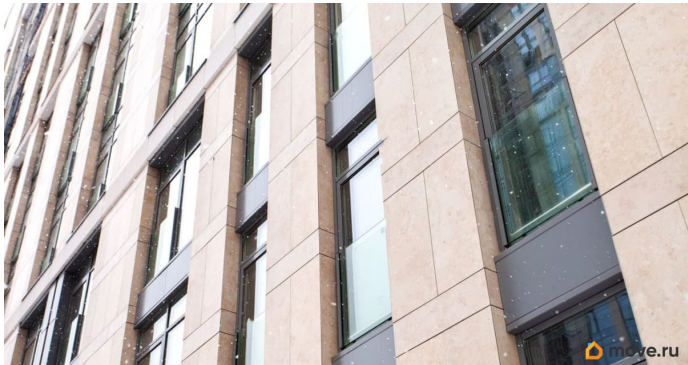

ЖК «Дефанс Премиум». Строительство завершено. Дом получил заключение о соответствии и готовится к вводу! Это проект авторской архитектуры с уникальными форматами квартир в 10 минутах ходьбы от станции метро «Московская». Дом выполнен в виде двух 23-х этажных арок, основания которых объединены единым внутренним пространством с большой парадной лестницей, променадом и большим фонтанным комплексом с подсветкой. В составе проекта построен большой фитнес-центр с бассейнами и зоной СПА. Часть квартир отделена от остальных жилых этажей специальным техническим этажом — это снимает все ограничения по перепланировке. Для части квартир предусмотрены индивидуальные входные группы и дополнительные лифты премиального немецкого бренда Thyssen Krupp (ТКЕ). Фасады, облицованные испанской керамикой и алюминиевые панорамные окна с энергоэффективными стеклами AGC Energy подчеркивают высокий статус дома. На квартиры ЗПИФ и переуступки семейная ипотека не распространяется!