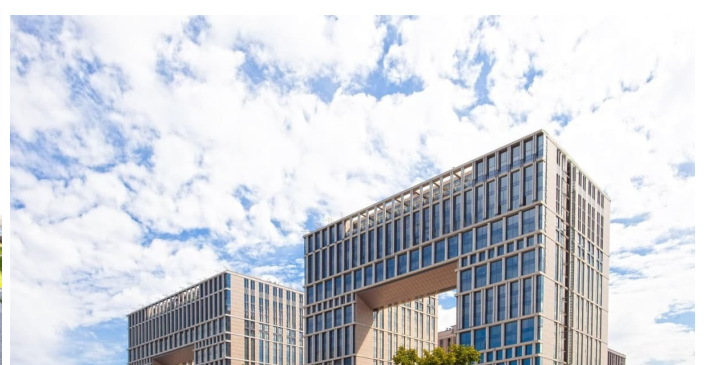

ЖК «Дефанс Премиум». Строительство завершено. Дом получил заключение о соответствии и готовится к вводу! Это проект авторской архитектуры с уникальными форматами квартир в 10 минутах ходьбы от станции метро «Московская». Дом выполнен в виде двух 23-х этажных арок, основания которых объединены единым внутренним пространством с большой парадной лестницей, променадом и большим фонтанным комплексом с подсветкой. В составе проекта построен большой фитнес-центр с бассейнами и зоной СПА. Часть квартир отделена от остальных жилых этажей специальным техническим этажом — это снимает все ограничения по перепланировке. Для части квартир предусмотрены индивидуальные входные группы и дополнительные лифты премиального немецкого бренда Thyssen Krupp (ТКЕ). Фасады, облицованные испанской керамикой и алюминиевые панорамные окна с энергоэффективными стеклами AGC Energy подчеркивают высокий статус дома. На квартиры ЗПИФ и переуступки семейная ипотека не распространяется!