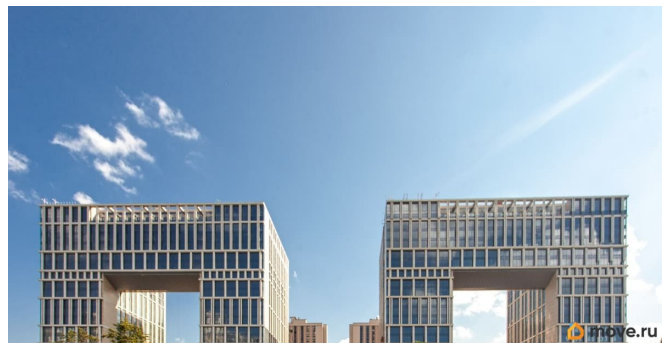

Санкт-Петербург, улица Типанова, 22

59 532 000 ₹

Санкт-Петербург, улица Типанова, 22

Округ

[СПБ, Московский район](#)

Улица

[улица Типанова](#)

Квартира

Количество комнат

3

Высота потолков

3 м

Жилая площадь

57.6 м²

Площадь кухни

62.6 м²

Общая площадь

180.4 м²

Этаж

20/23

Детали объекта

Тип сделки

Продам

Раздел

[Квартиры](#)

Ремонт

без отделки