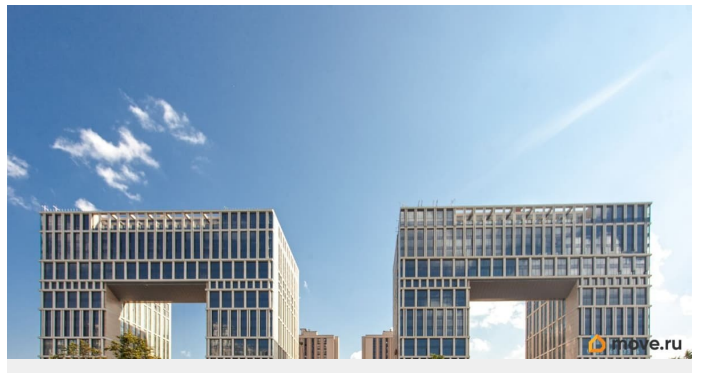

Описание

ЖК «Дефанс Премиум». Строительство завершено. Дом получил заключение о соответствии и готовится к вводу! Это проект авторской архитектуры с уникальными форматами квартир в 10 минутах ходьбы от станции метро «Московская». Дом выполнен в виде двух 23-х этажных арок, основания которых объединены единым внутренним пространством с большой парадной лестницей, променадом и большим фонтанным комплексом с подсветкой. В составе проекта построен большой фитнес-центр с бассейнами и зоной СПА. Часть квартир отделена от остальных жилых этажей специальным техническим этажом — это снимает все ограничения по перепланировке. Для части квартир предусмотрены индивидуальные входные группы и дополнительные лифты премиального немецкого бренда Thyssen Krupp (ТКЕ). Фасады, облицованные испанской керамикой и алюминиевые панорамные окна с энергоэффективными стеклами AGC Energy подчеркивают высокий статус дома. На квартиры ЗПИФ и переуступки семейная ипотека не распространяется!