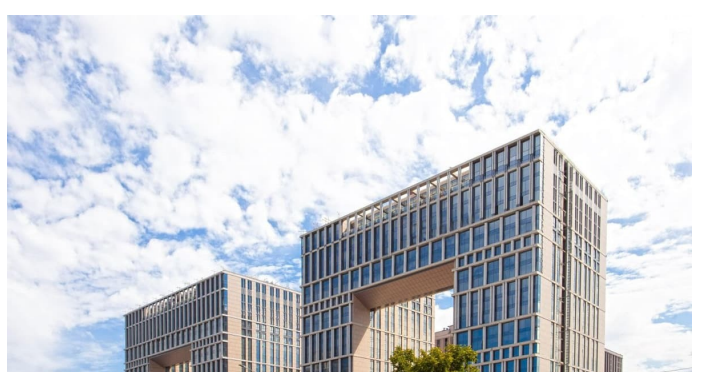

Описание

ЖК «Дефанс Премиум». Строительство завершено. Дом получил заключение о соответствии и готовится к вводу! Это проект авторской архитектуры с уникальными форматами квартир в 10 минутах ходьбы от станции метро «Московская». Дом выполнен в виде двух 23-х этажных арок, основания которых объединены единым внутренним пространством с большой парадной лестницей, променадом и большим фонтанным комплексом с подсветкой. В составе проекта построен большой фитнес-центр с бассейнами и зоной СПА. Часть квартир отделена от остальных жилых этажей специальным техническим этажом — это снимает все ограничения по перепланировке. Для части квартир предусмотрены индивидуальные входные группы и дополнительные лифты премиального немецкого бренда Thyssen Krupp (ТКЕ). Фасады, облицованные испанской керамикой и алюминиевые панорамные окна с энергоэффективными стеклами AGC Energy подчеркивают высокий статус дома. На квартиры ЗПИФ и переуступки семейная ипотека не распространяется!