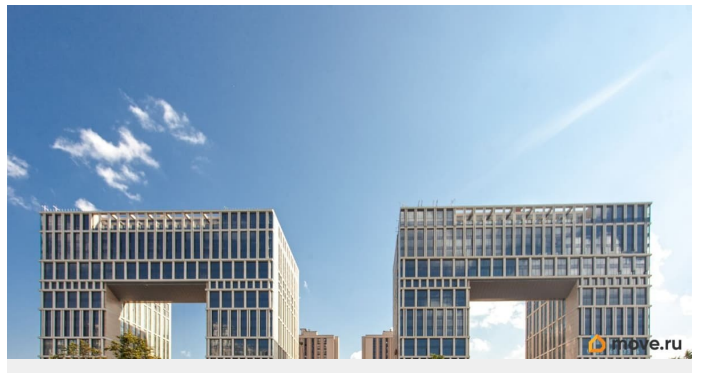

4.28 20.28 62.56 3.04 13.75 14.45 5.56 22.86 17.29 3.24 12.38 3.94 8.76 9.71

ДЕФОНС
ПРЕМИУМ

- ♦ Видовые квартиры
- ♦ Уникалы за всю историю

move.ru