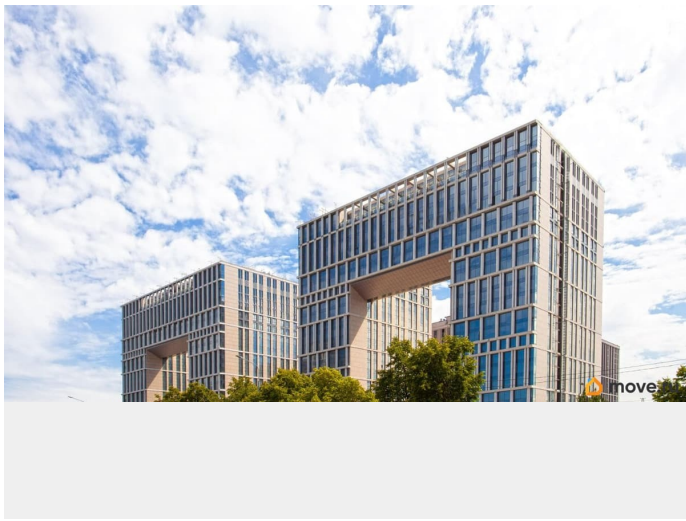

## Описание

ЖК «Дефанс Премиум». Строительство завершено. Дом получил заключение о соответствии и готовится к вводу! Это проект авторской архитектуры с уникальными форматами квартир в 10 минутах ходьбы от станции метро «Московская». Дом выполнен в виде двух 23-х этажных арок, основания которых объединены единым внутренним пространством с большой парадной лестницей, променадом и большим фонтанным комплексом с подсветкой. В составе проекта построен большой фитнес-центр с бассейнами и зоной СПА. Часть квартир отделена от остальных жилых этажей специальным техническим этажом — это снимает все ограничения по перепланировке. Для части квартир предусмотрены индивидуальные входные группы и дополнительные лифты премиального немецкого бренда Thyssen Krupp (ТКЕ). Фасады, облицованные испанской керамикой и алюминиевые панорамные окна с энергоэффективными стеклами AGC Energy подчеркивают высокий статус дома. На квартиры ЗПИФ и переуступки семейная ипотека не распространяется!