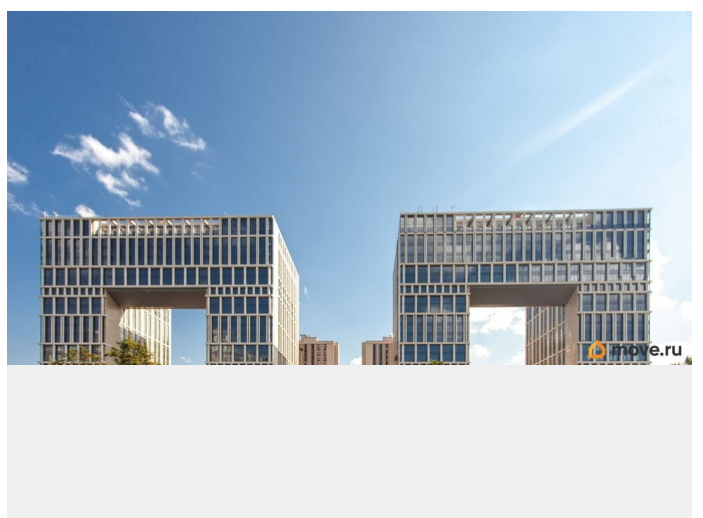

## Описание

ЖК «Дефанс Премиум». Строительство завершено. Дом получил заключение о соответствии и готовится к вводу! Это проект авторской архитектуры с уникальными форматами квартир в 10 минутах ходьбы от станции метро «Московская». Дом выполнен в виде двух 23-х этажных арок, основания которых объединены единым внутренним пространством с большой парадной лестницей, променадом и большим фонтанным комплексом с подсветкой. В составе проекта построен большой фитнес-центр с бассейнами и зоной СПА. Часть квартир отделена от остальных жилых этажей специальным техническим этажом — это снимает все ограничения по перепланировке. Для части квартир предусмотрены индивидуальные входные группы и дополнительные лифты премиального немецкого бренда Thyssen Krupp (ТКЕ). Фасады, облицованные испанской керамикой и алюминиевые панорамные окна с энергоэффективными стеклами AGC Energy подчеркивают высокий статус дома. На квартиры ЗПИФ и переуступки семейная ипотека не распространяется!