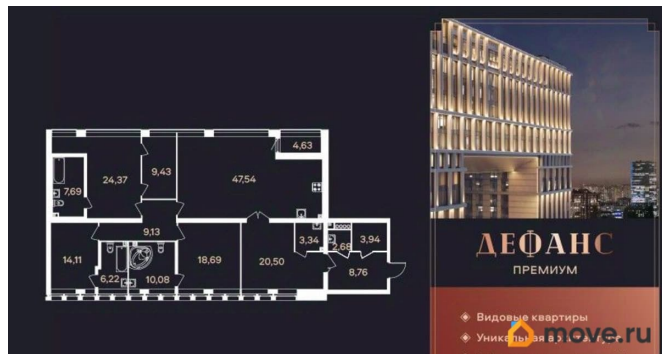

Санкт-Петербург, улица Типанова, 22

59 472 000 ₹

Санкт-Петербург, улица Типанова, 22

Округ

[СПБ, Московский район](#)

Улица

[улица Типанова](#)

Квартира

Количество комнат

3

Высота потолков

3 м

Жилая площадь

57.2 м²

Площадь кухни

47.5 м²

Общая площадь

188.8 м²

Этаж

18/23

Детали объекта

Тип сделки

Продам

Раздел

[Квартиры](#)

Ремонт

без отделки

для заметок