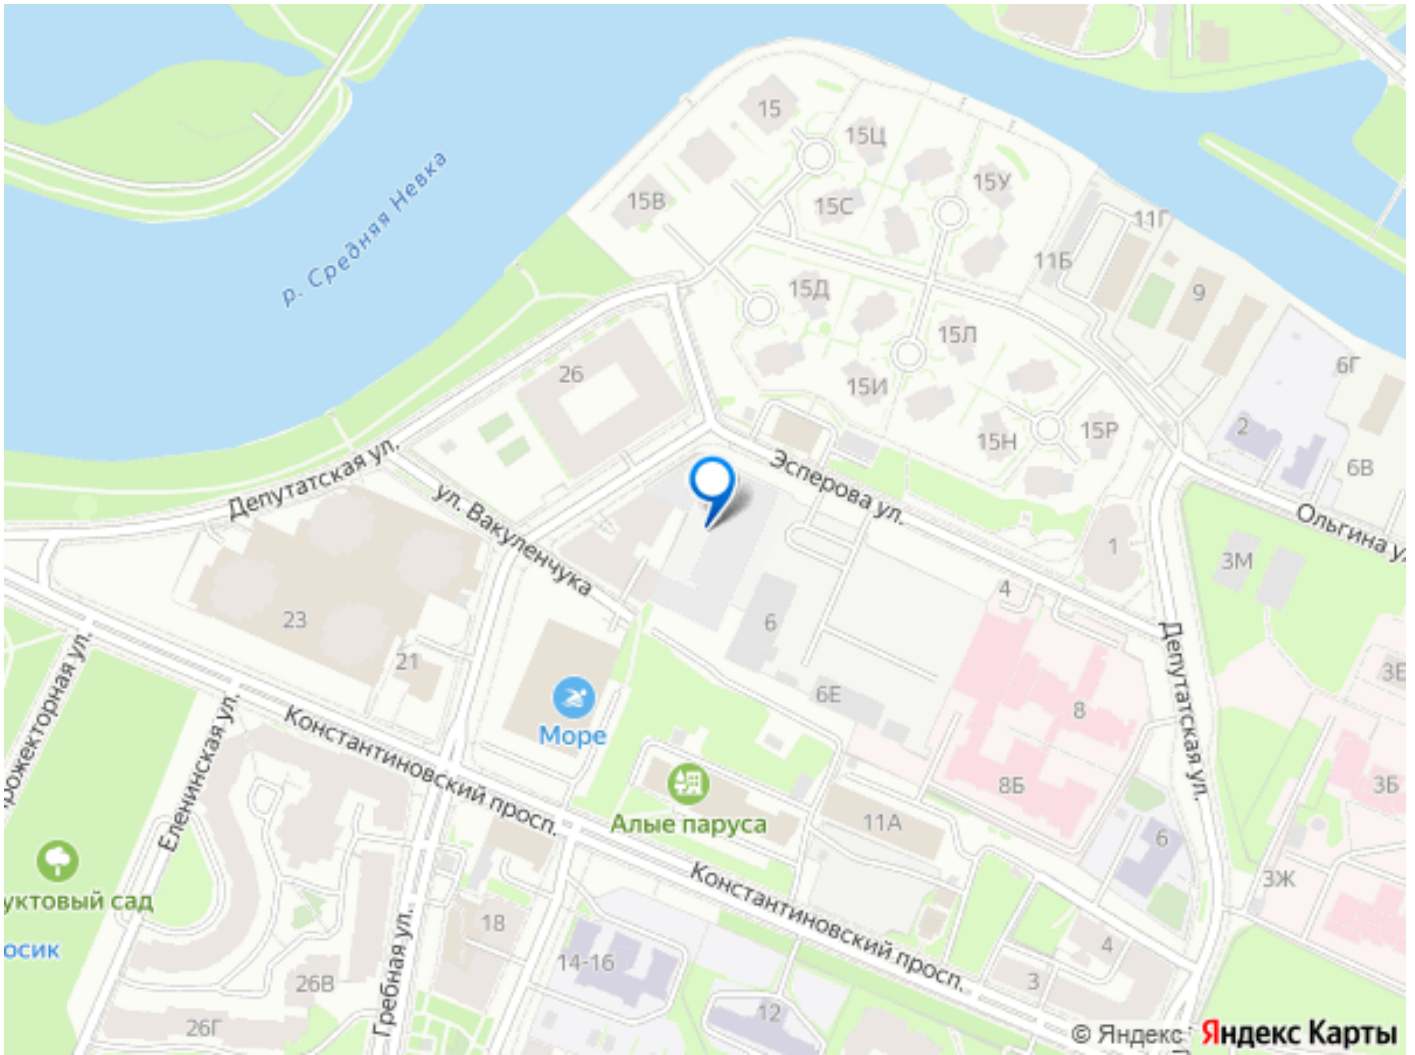

Move.ru - вся недвижимость России