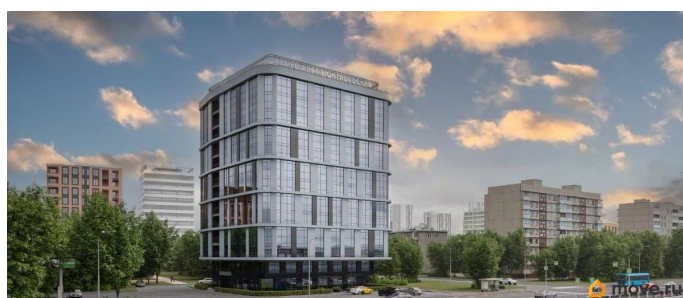

находясь в любой точке земного шара.
Беспроцентная РАССРОЧКА до конца
строительства: 30/30/40 СКИДКИ до 5% при
100% оплате. Приобретайте апартаменты для
жизни и инвестиций! ЗВОНИТЕ, и мы
расскажем подробнее