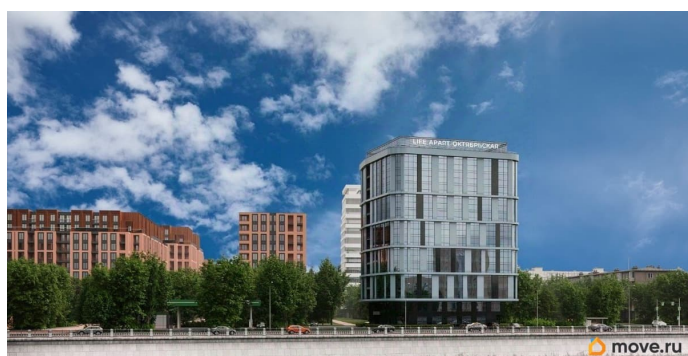

находясь в любой точке земного шара.
Беспроцентная РАССРОЧКА до конца
строительства: 30/30/40 СКИДКИ до 5% при
100% оплате. Приобретайте апартаменты для
жизни и инвестиций! ЗВОНИТЕ, и мы
расскажем подробнее