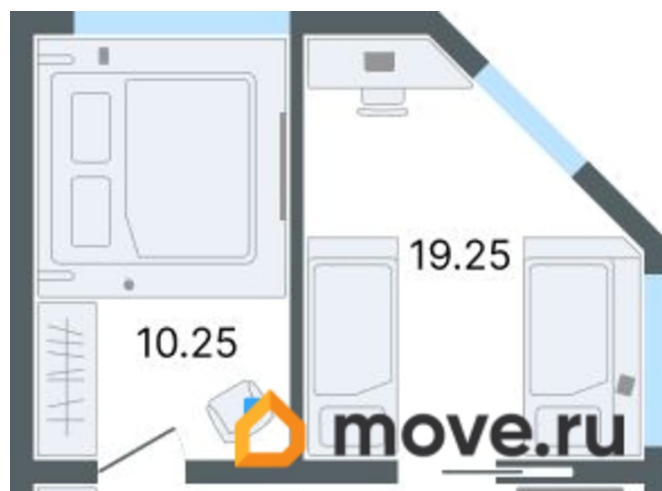

Создано: 06.03.2026 в 11:13

Обновлено: 10.04.2026 в 18:56

**Санкт-Петербург, Октябрьская
набережная, 56**

10 181 446 ₺

Санкт-Петербург, Октябрьская набережная, 56

Округ

[СПБ, Невский район](#)

Квартира

Количество комнат

3

Высота потолков

3 м

Общая площадь

42.04 м²

Этаж

5/13

Детали объекта

Тип сделки

Продам

Раздел

[Квартиры](#)

Вид из окна

на улицу

Ремонт

с отделкой

Квартира в новостройке

да

Год сдачи

<https://spb.move.ru/objects/9291071712>

**Максимум Life Development,
Максимум Life Development
79024019770**

для заметок