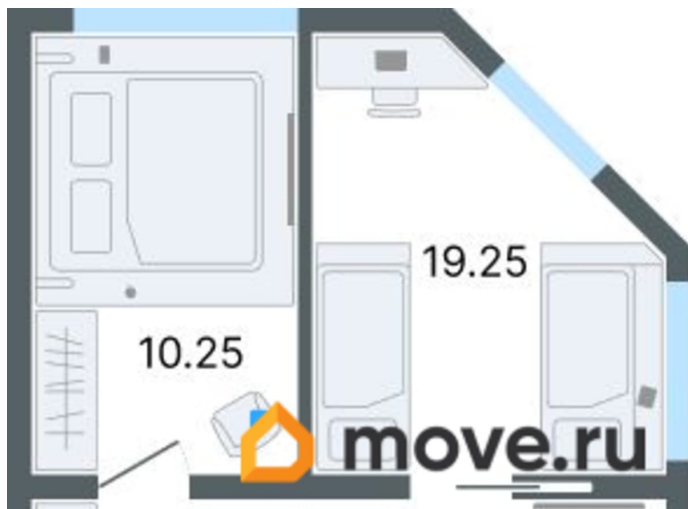

находясь в любой точке земного шара.
Беспроцентная РАССРОЧКА до конца
строительства: 30/30/40 СКИДКИ до 5% при
100% оплате. Приобретайте апартаменты для
жизни и инвестиций! ЗВОНИТЕ, и мы
расскажем подробнее