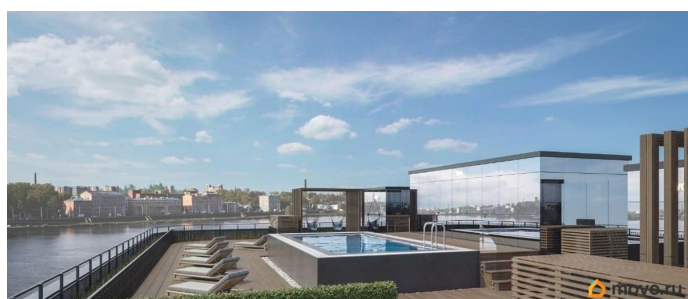

находясь в любой точке земного шара.
Беспроцентная РАССРОЧКА до конца
строительства: 30/30/40 СКИДКИ до 5% при
100% оплате. Приобретайте апартаменты для
жизни и инвестиций! ЗВОНИТЕ, и мы
расскажем подробнее