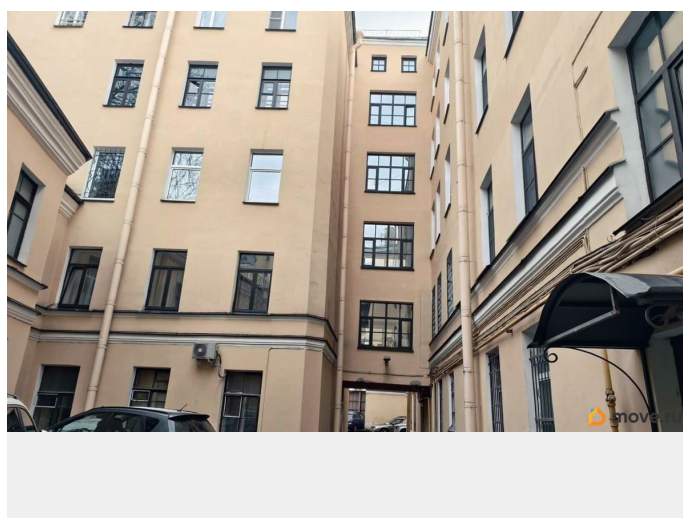

да

возможна ипотека

Описание

Предлагаю к покупке трёхкомнатную квартиру в историческом районе Санкт-Петербурга, рядом со Смольным парком

для заметок

!!Развитая инфраструктура.Школа, сады, поликлиники, метро, в пешей доступности. Три взрослых собственника! Все документы в порядке , ограничений нет. Договор основание приватизация.Одна легкая встреча! На лестничной площадке всего 2 квартиры. Просмотры по договорённости, бесплатная помощь в одобрении ипотеки и сопровождении сделки .