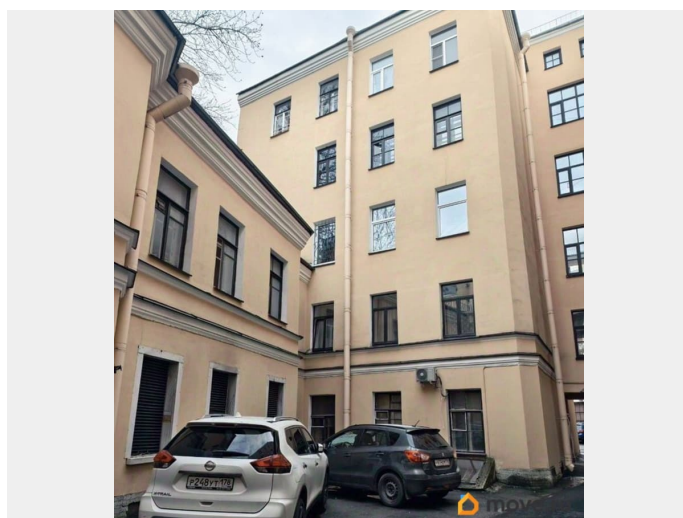

Агент

79817199653

🕒 Создано: 06.04.2026 в 16:11

🔄 Обновлено: 06.04.2026 в 22:26

**Санкт-Петербург, улица Бонч-Бруевича,
2/3**

12 500 000 ₺

Санкт-Петербург, улица Бонч-Бруевича, 2/3

Округ

да

возможна ипотека

Описание

Предлагаю к покупке трёхкомнатную квартиру в историческом районе Санкт-Петербурга, рядом со Смольным парком

для заметок

!!Развитая инфраструктура.Школа, сады, поликлиники, метро, в пешей доступности. Три взрослых собственника! Все документы в порядке , ограничений нет. Договор основание приватизация.Одна легкая встреча! На лестничной площадке всего 2 квартиры. Просмотры по договорённости, бесплатная помощь в одобрении ипотеки и сопровождении сделки .