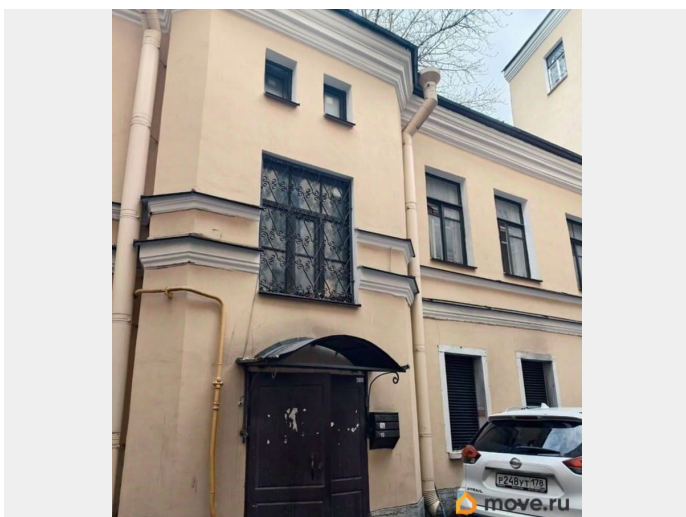

Агент

79817199653

🕒 Создано: 06.04.2026 в 16:11

🔄 Обновлено: 06.04.2026 в 22:26

**Санкт-Петербург, улица Бонч-Бруевича,
2/3**

12 500 000 ₺

Санкт-Петербург, улица Бонч-Бруевича, 2/3

Округ

да

возможна ипотека

Описание

Предлагаю к покупке трёхкомнатную квартиру в историческом районе Санкт-Петербурга, рядом со Смольным парком

для заметок

!!Развитая инфраструктура.Школа, сады, поликлиники, метро, в пешей доступности. Три взрослых собственника! Все документы в порядке , ограничений нет. Договор основание приватизация.Одна легкая встреча! На лестничной площадке всего 2 квартиры. Просмотры по договорённости, бесплатная помощь в одобрении ипотеки и сопровождении сделки .