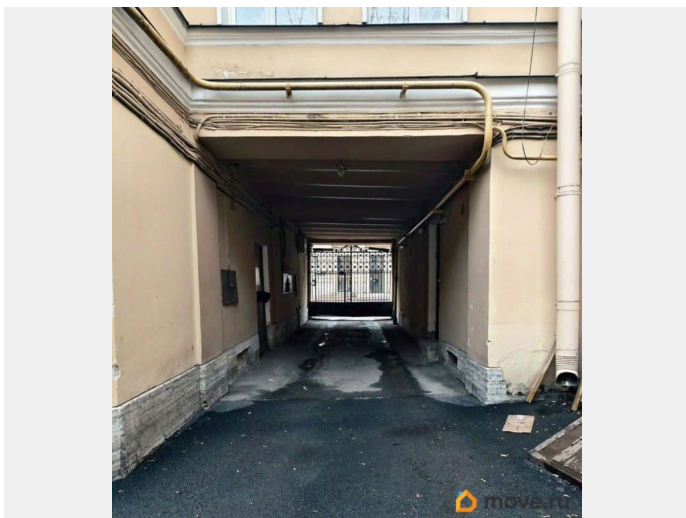

да

возможна ипотека

Описание

Предлагаю к покупке трёхкомнатную квартиру в историческом районе Санкт-Петербурга, рядом со Смольным парком

для заметок

!!Развитая инфраструктура.Школа, сады, поликлиники, метро, в пешей доступности. Три взрослых собственника! Все документы в порядке , ограничений нет. Договор основание приватизация.Одна легкая встреча! На лестничной площадке всего 2 квартиры. Просмотры по договорённости, бесплатная помощь в одобрении ипотеки и сопровождении сделки .