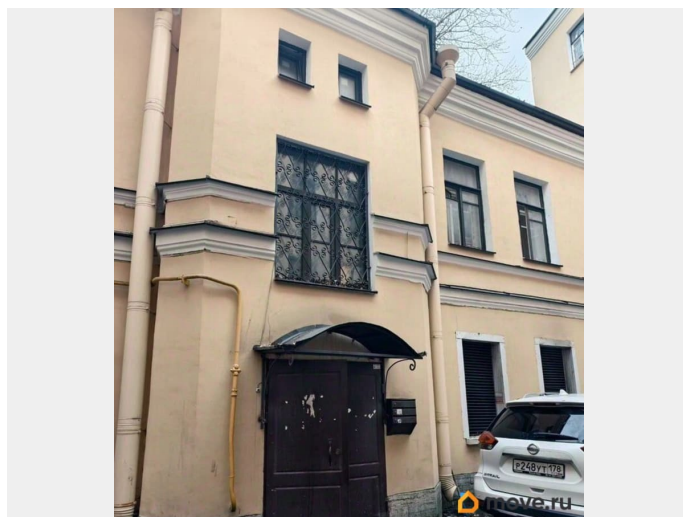

Агент

79817199653

🕒 Создано: 06.04.2026 в 16:11

🔄 Обновлено: 06.04.2026 в 22:26

**Санкт-Петербург, улица Бонч-Бруевича,
2/3**

12 500 000 ₺

Санкт-Петербург, улица Бонч-Бруевича, 2/3

Округ

да

возможна ипотека

Описание

Предлагаю к покупке трёхкомнатную квартиру в историческом районе Санкт-Петербурга, рядом со Смольным парком

для заметок

!!Развитая инфраструктура.Школа, сады, поликлиники, метро, в пешей доступности. Три взрослых собственника! Все документы в порядке , ограничений нет. Договор основание приватизация.Одна легкая встреча! На лестничной площадке всего 2 квартиры. Просмотры по договорённости, бесплатная помощь в одобрении ипотеки и сопровождении сделки .