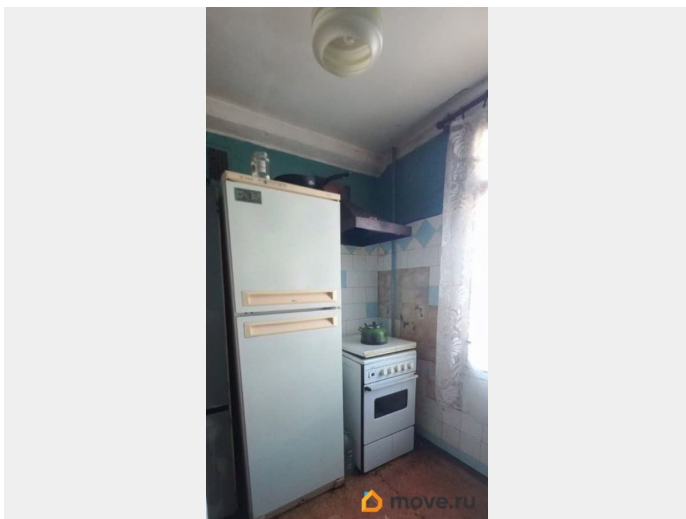

совмещенный

Вид из окна

на улицу

Ремонт

<https://spb.move.ru/objects/9292624022>

**Олеся Новикова, Русский Фонд
Недвижимости**

79811128248

для заметок

лифт

Описание

344356 г. Санкт-Петербург, г. Ломоносов, ул. Профсоюзная 11а. Прямая продажа по кадастровой стоимости перспективной квартиры 50 кв.м., расположенной в одном из лучших пригородов Петербурга! Редкий 2 этаж! Квартира в жилом состоянии, но вы всегда можете сделать ремонт по своему вкусу и создать свежий интерьер. Прекрасный тихий двор. Превосходное местоположение и инфраструктура! Рядом остановки общественного транспорта. В шаговой доступности расположены школы, детские сады, поликлиника, банк, всевозможные магазины, пункты выдачи, спортивные и детские площадки, ДК, подростковый клуб и многое другое. Вокруг множество зелёных зон и мест для активного отдыха. До КАД 3 км. 45 минут и вы у ближайших станций метро. В собственности более 5 лет. Без обременений и детских долей. Принимаем все виды оплаты. Звоните!