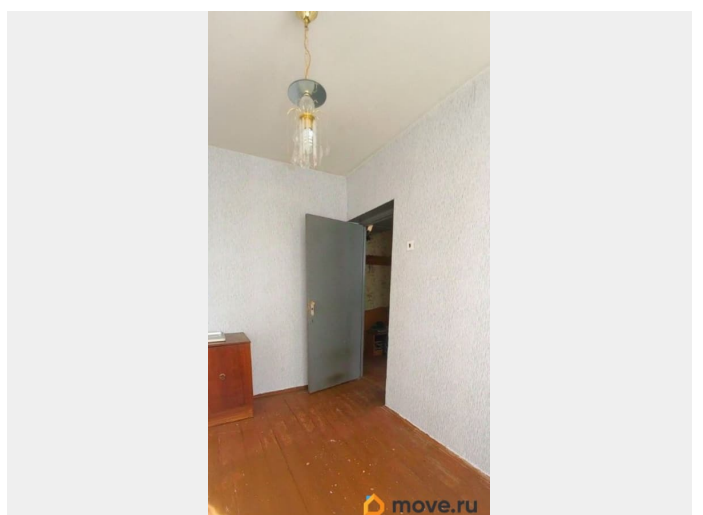

совмещенный

Вид из окна

на улицу

Ремонт

<https://spb.move.ru/objects/9292624022>

**Олеся Новикова, Русский Фонд
Недвижимости**

79811128248

для заметок

лифт

Описание

344356 г. Санкт-Петербург, г. Ломоносов, ул. Профсоюзная 11а. Прямая продажа по кадастровой стоимости перспективной квартиры 50 кв.м., расположенной в одном из лучших пригородов Петербурга! Редкий 2 этаж! Квартира в жилом состоянии, но вы всегда можете сделать ремонт по своему вкусу и создать свежий интерьер. Прекрасный тихий двор. Превосходное местоположение и инфраструктура! Рядом остановки общественного транспорта. В шаговой доступности расположены школы, детские сады, поликлиника, банк, всевозможные магазины, пункты выдачи, спортивные и детские площадки, ДК, подростковый клуб и многое другое. Вокруг множество зелёных зон и мест для активного отдыха. До КАД 3 км. 45 минут и вы у ближайших станций метро. В собственности более 5 лет. Без обременений и детских долей. Принимаем все виды оплаты. Звоните!