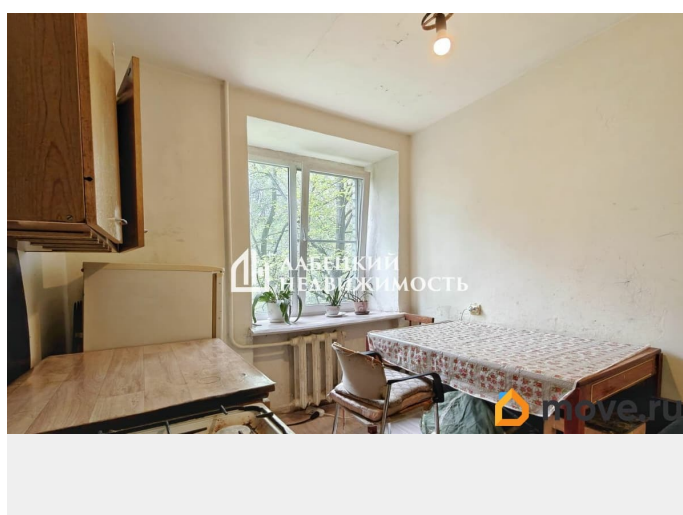

центры, кафе и рестораны. Хорошая транспортная доступность: До остановки общественного транспорта 2 минуты пешком. До станции метро «Ломоносовская» - 7 минут транспортом До «Маяковской» 3 станции на метро. ДОБАВЛЯЙТЕ объявление В ИЗБРАННОЕ, чтобы не потерять :) БЕСПЛАТНО проконсультируем вас по сделке! Обсуждение ТОРГА только после просмотра! Звоните!