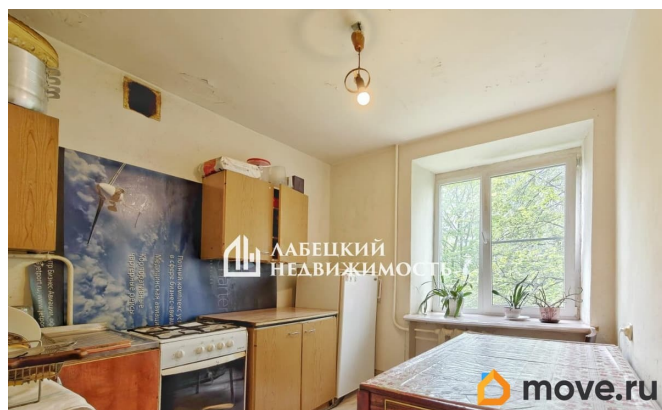

🕒 Создано: 27.05.2025 в 22:33

🔄 Обновлено: 12.04.2026 в 18:19

Санкт-Петербург, улица Шелгунова, 35

10 150 000 ₹

Санкт-Петербург, улица Шелгунова, 35

Округ

[СПБ, Невский район](#)

Улица

[улица Шелгунова](#)

Квартира

Количество комнат

3

Высота потолков

2.5 м

Жилая площадь

36.9 м²

Площадь кухни

7.4 м²

Общая площадь

53.6 м²

Этаж

3/9

Детали объекта

Тип сделки

Продам

Раздел

[Квартиры](#)

Тип балкона

балкон

<https://spb.move.ru/objects/9284367057>

Ольга Беляева, Лабецкий

Недвижимость

79817220930

для заметок