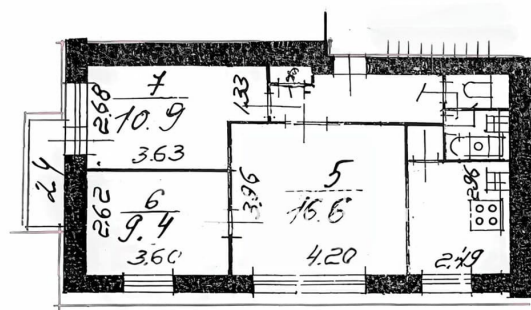

центры, кафе и рестораны. Хорошая транспортная доступность: До остановки общественного транспорта 2 минуты пешком. До станции метро «Ломоносовская» - 7 минут транспортом До «Маяковской» 3 станции на метро. ДОБАВЛЯЙТЕ объявление В ИЗБРАННОЕ, чтобы не потерять :) БЕСПЛАТНО проконсультируем вас по сделке! Обсуждение ТОРГА только после просмотра! Звоните!