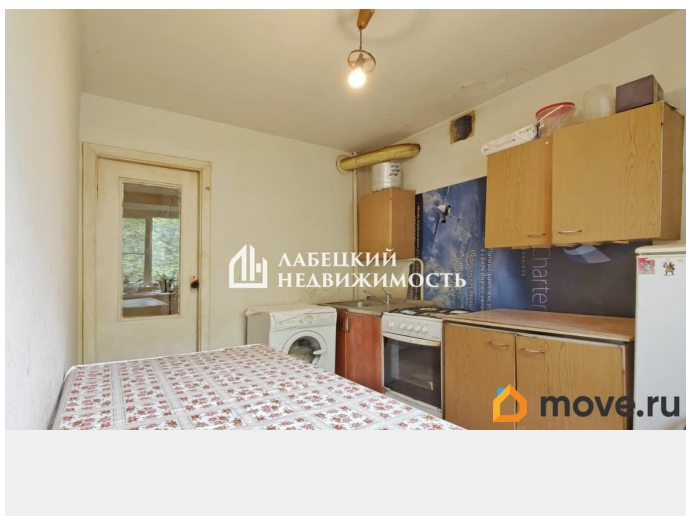

центры, кафе и рестораны. Хорошая транспортная доступность: До остановки общественного транспорта 2 минуты пешком. До станции метро «Ломоносовская» - 7 минут транспортом До «Маяковской» 3 станции на метро. ДОБАВЛЯЙТЕ объявление В ИЗБРАННОЕ, чтобы не потерять :) БЕСПЛАТНО проконсультируем вас по сделке! Обсуждение ТОРГА только после просмотра! Звоните!