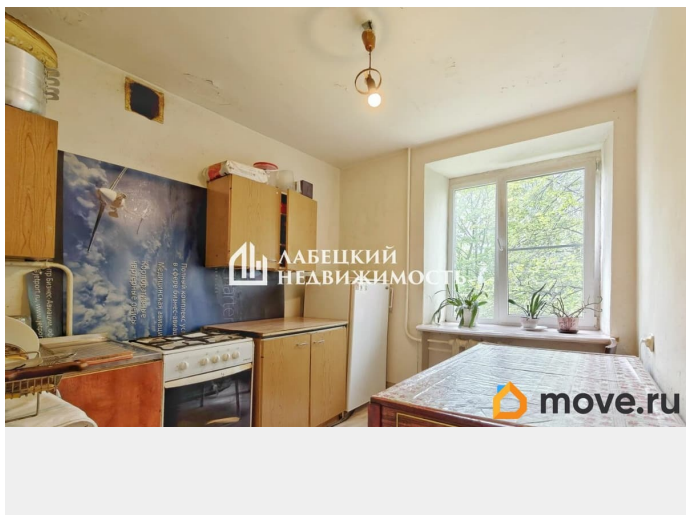

центры, кафе и рестораны. Хорошая транспортная доступность: До остановки общественного транспорта 2 минуты пешком. До станции метро «Ломоносовская» - 7 минут транспортом До «Маяковской» 3 станции на метро. ДОБАВЛЯЙТЕ объявление В ИЗБРАННОЕ, чтобы не потерять :) БЕСПЛАТНО проконсультируем вас по сделке! Обсуждение ТОРГА только после просмотра! Звоните!