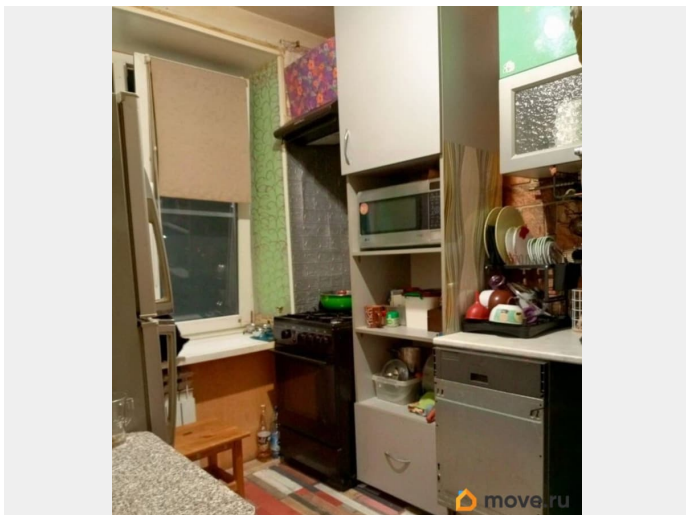

## Описание

334293 Продается небольшая ,но уютная и теплая с отдельными комнатами 3х комнатная квартира, на 1ом этаже. Дом находится в старой и тихой части города, в окружении зеленых зон, скверов и малоэтажной застройки. Для семьи с детьми в шаговой доступности детские сады и школы, детская спортивная школа Санкт-Петербурга по гребле. Рядом с домом расположен ДК `Ижорский`, поликлиники, аптеки, сетевые продуктовые магазины, а также самый яркий городской сад города Колпино, с огромным количеством цветов и уютных скамеек, прогулочная зона вдоль реки и прудов. В квартире поменяны радиаторы, трубы и полотеносушитель. Удачная транспортная доступность - 7 минут до жд станции г.Колпино, 25 минут до ст.метро Звездная, Шушары.