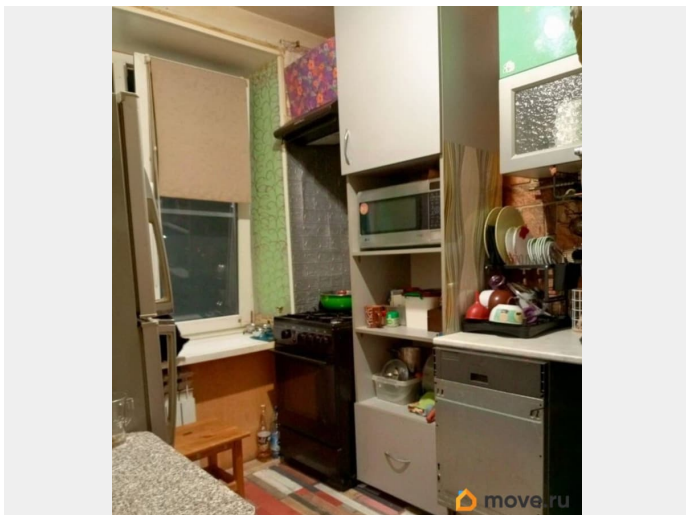

Ремонт

косметический

Покупка в ипотеку

да

возможна ипотека, лифт

Описание

334293 Продается небольшая ,но уютная и теплая с отдельными комнатами 3х комнатная квартира, на 1ом этаже. Дом находится в старой и тихой части города, в окружении зеленых зон, скверов и малоэтажной застройки. Для семьи с детьми в шаговой доступности детские сады и школы, детская спортивная школа Санкт-Петербурга по гребле. Рядом с домом расположен ДК `Ижорский`, поликлиники, аптеки, сетевые продуктовые магазины, а также самый яркий городской сад города Колпино, с огромным количеством цветов и уютных скамеек, прогулочная зона вдоль реки и прудов. В квартире поменяны радиаторы, трубы и полотеносушитель. Удачная транспортная доступность - 7 минут до жд станции г.Колпино, 25 минут до ст.метро Звездная, Шушары.