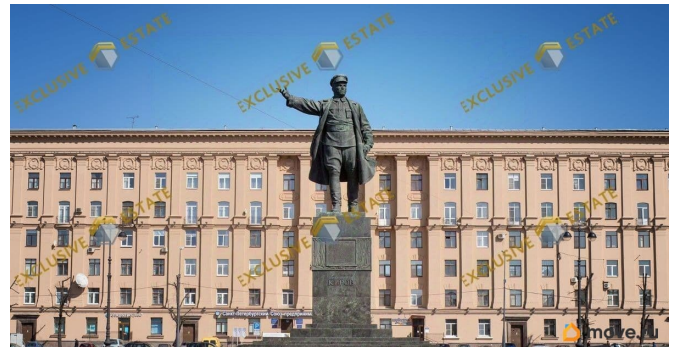

Создано: 23.05.2025 в 18:21

Обновлено: 08.04.2026 в 19:52

Санкт-Петербург, Балтийская улица, 2/14

10 500 000 ₹

Санкт-Петербург, Балтийская улица, 2/14

Округ

[СПБ, Кировский район](#)

Улица

[улица Балтийская](#)

Квартира

Количество комнат

3

Высота потолков

2.5 м

Жилая площадь

39.3 м²

Площадь кухни

5.1 м²

Общая площадь

54.4 м²

Этаж

2/6

Детали объекта

Тип сделки

Продам

Раздел

[Квартиры](#)

Тип санузла

раздельный

<https://spb.move.ru/objects/9292046775>

Exclusive Estate, Exclusive Estate

79118285058

для заметок