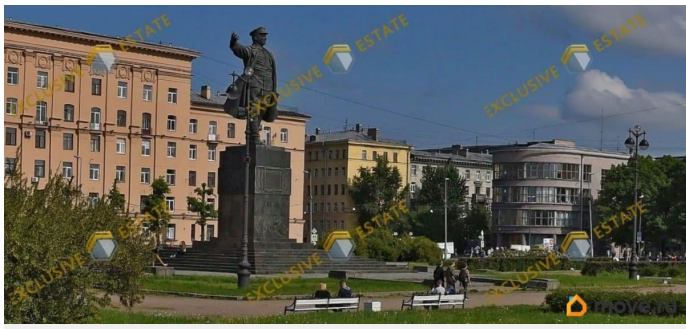

Описание

Продается 3-х комнатная квартира с видом на площадь Кирова- « Кировский сквер».
Общая площадь - 54.4 м2 Комнаты: 11.1 + 10.8 + 17.4. м2 Коридор - 4.5 м2 Кухня - 5.1 м2 Ванная - 2.4 м2 Туалет - 1 м2 Шкаф - 0,9 м и 1.2 м2 Шикарная инфраструктура : 5 минут пешком до ст. м. Нарвская, в шаговой доступности администрация Кировского район, МВД, районный суд, почта России, МФЦ, сетевые магазины, ЛЕНТА, Кировский универмаг, 2 прекрасных парка «Девятого Января» и «Екатерингоф», во дворе детский садик, напротив дома Школа 384, Музыкалка и много другое. Пишите, звоните, организуем просмотр. Номер объекта: #1/537467/13553