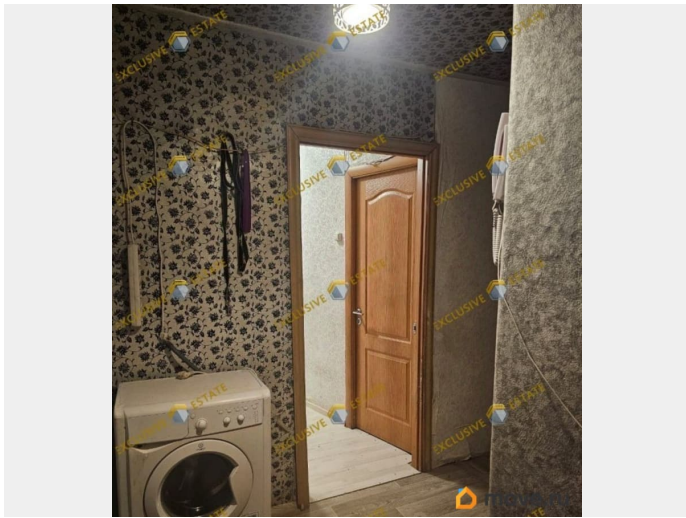

Описание

Продается 3-х комнатная квартира с видом на площадь Кирова- « Кировский сквер».
Общая площадь - 54.4 м2 Комнаты: 11.1 + 10.8 + 17.4. м2 Коридор - 4.5 м2 Кухня - 5.1 м2 Ванная - 2.4 м2 Туалет - 1 м2 Шкаф - 0,9 м и 1.2 м2 Шикарная инфраструктура : 5 минут пешком до ст. м. Нарвская, в шаговой доступности администрация Кировского район, МВД, районный суд, почта России, МФЦ, сетевые магазины, ЛЕНТА, Кировский универмаг, 2 прекрасных парка «Девятого Января» и «Екатерингоф», во дворе детский садик, напротив дома Школа 384, Музыкалка и много другое. Пишите, звоните, организуем просмотр. Номер объекта: #1/537467/13553