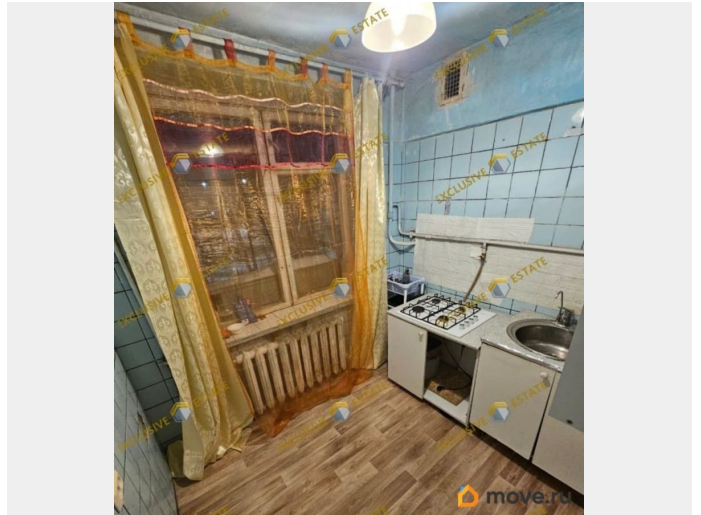

Описание

Продается 3-х комнатная квартира с видом на площадь Кирова- « Кировский сквер».
Общая площадь - 54.4 м2 Комнаты: 11.1 + 10.8 + 17.4. м2 Коридор - 4.5 м2 Кухня - 5.1 м2 Ванная - 2.4 м2 Туалет - 1 м2 Шкаф - 0,9 м и 1.2 м2 Шикарная инфраструктура : 5 минут пешком до ст. м. Нарвская, в шаговой доступности администрация Кировского район, МВД, районный суд, почта России, МФЦ, сетевые магазины, ЛЕНТА, Кировский универмаг, 2 прекрасных парка «Девятого Января» и «Екатерингоф», во дворе детский садик, напротив дома Школа 384, Музыкалка и много другое. Пишите, звоните, организуем просмотр. Номер объекта: #1/537467/13553