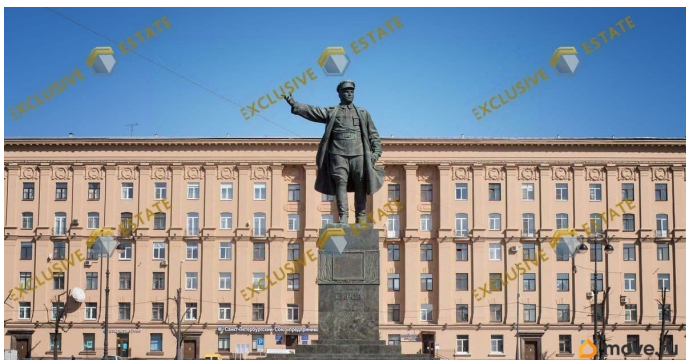

Создано: 23.05.2025 в 18:21

Обновлено: 08.04.2026 в 19:52

Санкт-Петербург, Балтийская улица, 2/14

10 500 000 ₹

Санкт-Петербург, Балтийская улица, 2/14

Округ

[СПБ, Кировский район](#)

Улица

Описание

Продается 3-х комнатная квартира с видом на площадь Кирова- « Кировский сквер».
Общая площадь - 54.4 м2 Комнаты: 11.1 + 10.8 + 17.4. м2 Коридор - 4.5 м2 Кухня - 5.1 м2 Ванная - 2.4 м2 Туалет - 1 м2 Шкаф - 0,9 м и 1.2 м2 Шикарная инфраструктура : 5 минут пешком до ст. м. Нарвская, в шаговой доступности администрация Кировского район, МВД, районный суд, почта России, МФЦ, сетевые магазины, ЛЕНТА, Кировский универмаг, 2 прекрасных парка «Девятого Января» и «Екатерингоф», во дворе детский садик, напротив дома Школа 384, Музыкалка и много другое. Пишите, звоните, организуем просмотр. Номер объекта: #1/537467/13553