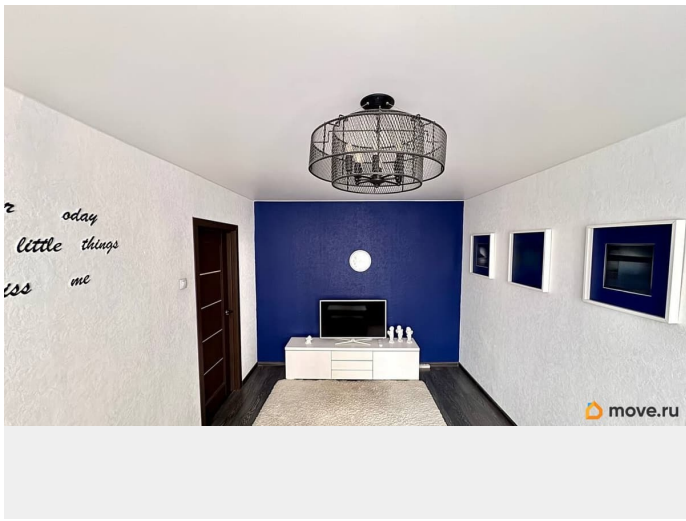

Move.ru - вся недвижимость России