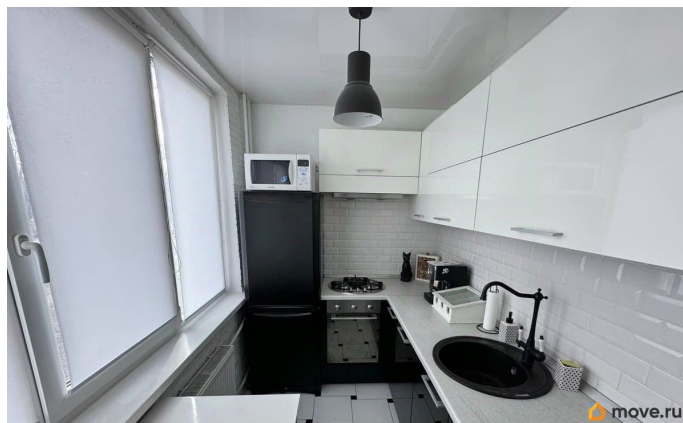

автомобиле Локация идеально подойдёт как для тех,кто передвигается на автомобиле,так и для тех, кто ценит жизнь рядом с метро Быстрый выход на сделку, юридически чистая квартира Звоните - ответчу на все вопросы и организую показ в удобное для вас время Дополнительные фото и видео - по запросу.