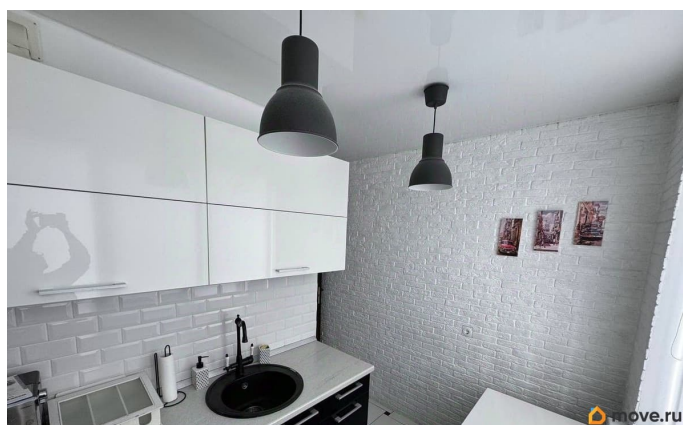

автомобиле Локация идеально подойдёт как для тех,кто передвигается на автомобиле,так и для тех, кто ценит жизнь рядом с метро Быстрый выход на сделку, юридически чистая квартира Звоните - ответчу на все вопросы и организую показ в удобное для вас время Дополнительные фото и видео - по запросу.