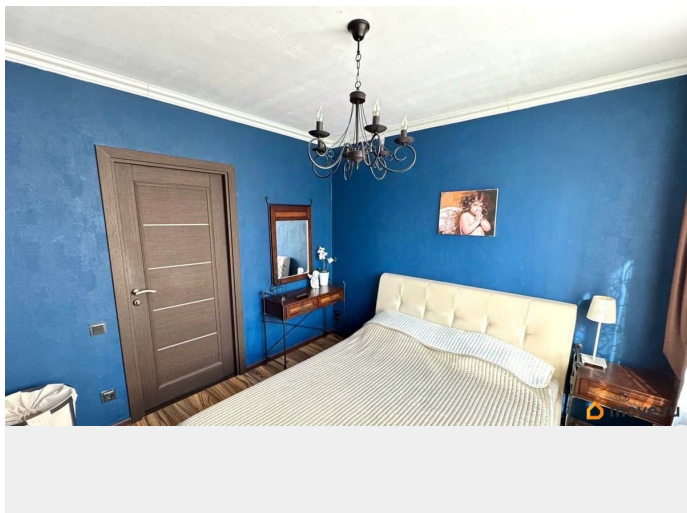

автомобиле Локация идеально подойдёт как для тех,кто передвигается на автомобиле,так и для тех, кто ценит жизнь рядом с метро Быстрый выход на сделку, юридически чистая квартира Звоните - ответчу на все вопросы и организую показ в удобное для вас время Дополнительные фото и видео - по запросу.