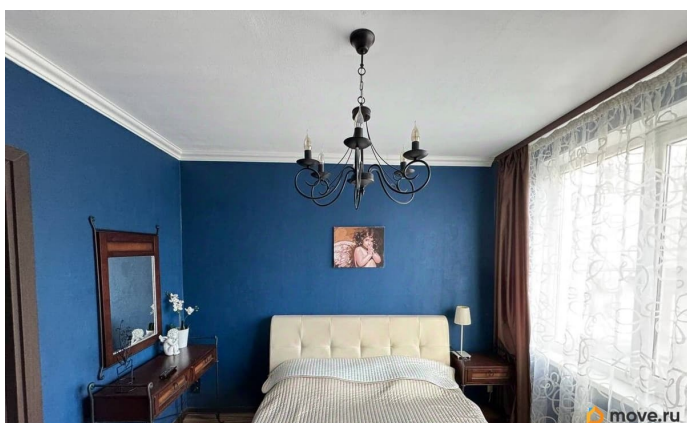

автомобиле Локация идеально подойдёт как для тех,кто передвигается на автомобиле,так и для тех, кто ценит жизнь рядом с метро Быстрый выход на сделку, юридически чистая квартира Звоните - ответчу на все вопросы и организую показ в удобное для вас время Дополнительные фото и видео - по запросу.