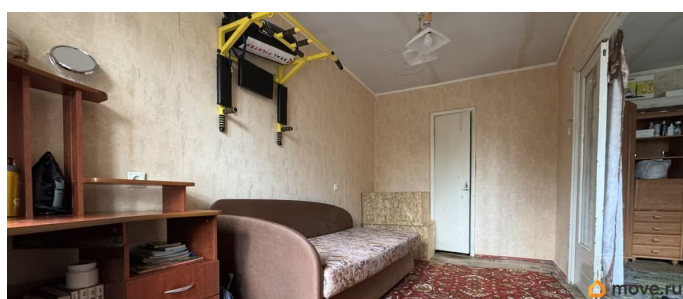

договоренности! Звоните, я всегда на связи! -
помощь в одобрении ипотеки, по % ставке
ниже чем в банках, по партнерской
программе банков. - страхование ипотеки