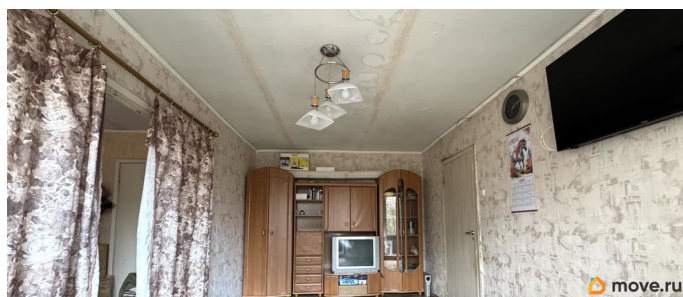

договоренности! Звоните, я всегда на связи! -
помощь в одобрении ипотеки, по % ставке
ниже чем в банках, по партнерской
программе банков. - страхование ипотеки