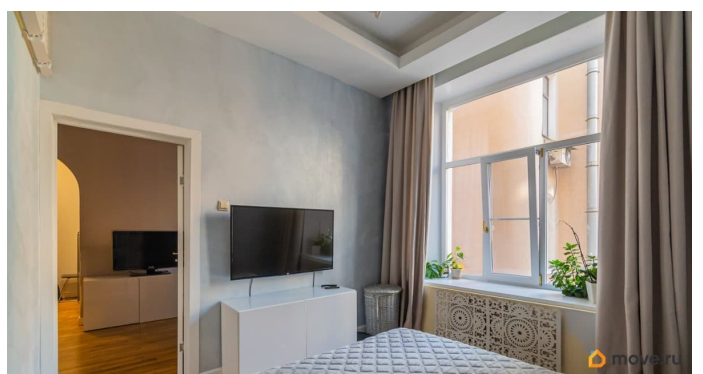

возможна ипотека, лифт, парковка

Описание

Функциональная планировка включает в себя: две изолированные спальни; большой холл-гостинную, который плавно перетекает в кухню. В квартире полностью заменены коммуникации, стоит бойлер, что позволяет пользоваться горячей водой даже когда большая часть города остаётся без нее. В квартире сделан современный ремонт и вся мебель и техника остаётся новому владельцу, что позволит сразу после покупки заехать без лишних затрат. Дом расположен в удалении от проспекта, что позволяет квартире оставаться тихой, не смотря на то, что она расположена в самом сердце Питера. Звоните, чтобы записаться на просмотр и стать обладателем недвижимости в сердце Петербурга!