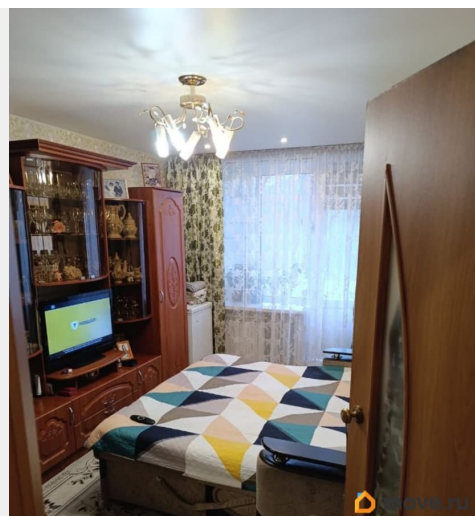

и до других районов. Квартира продается без обременений, юридически чистая. Возможна ипотека. Все документы готовы к сделке. Приглашаем вас на просмотр, чтобы оценить все преимущества этой квартиры. Звоните и записывайтесь на удобное для вас время!