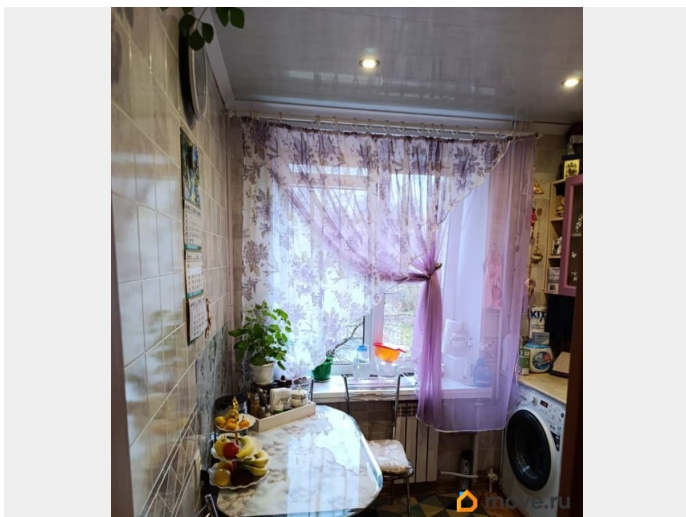

и до других районов. Квартира продается без обременений, юридически чистая. Возможна ипотека. Все документы готовы к сделке. Приглашаем вас на просмотр, чтобы оценить все преимущества этой квартиры. Звоните и записывайтесь на удобное для вас время!