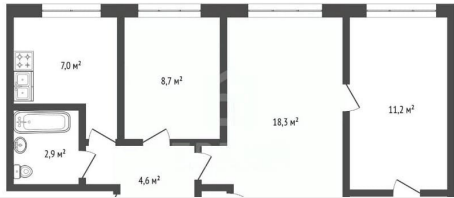

move.ru

move.ru

move.ru

move.ru

move.ru