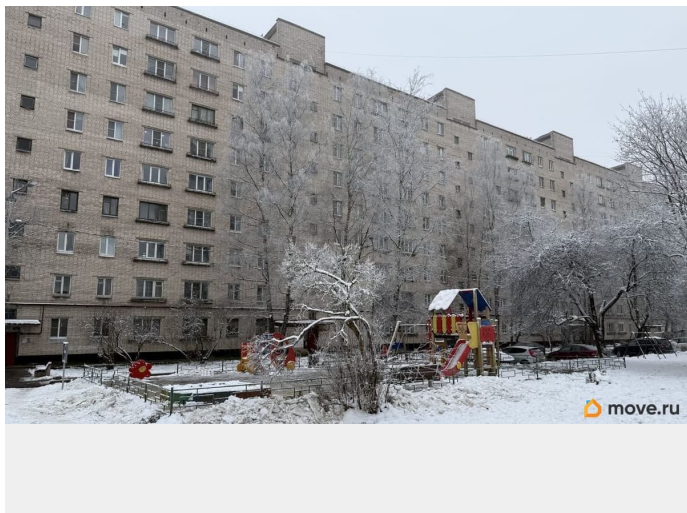

разные районы города. Так де в 10 минутах
располагается ж/д станция Красное Село, на
электричке до Балтийского вокзала 30 минут.
ПРО ДОКУМЕНТЫ: 3 собственника Без
обременений Полная стоимость в договоре
Материнский капитал не использовался
Подходим под ипотеку Прямая продажа
Остались вопросы -звоните!