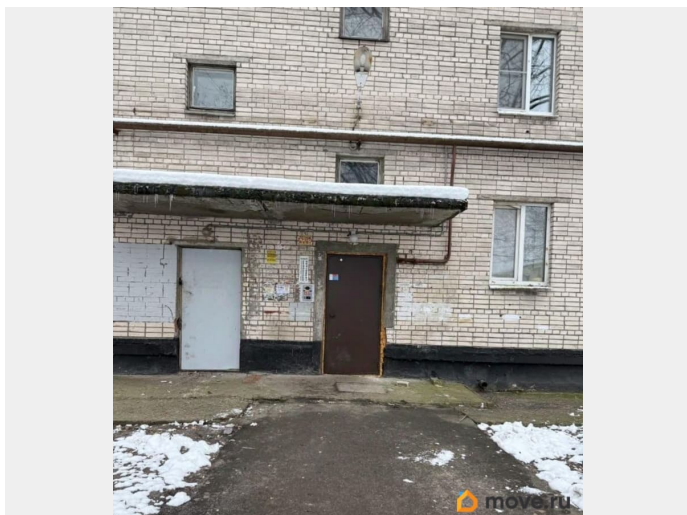

разные районы города. Так де в 10 минутах
располагается ж/д станция Красное Село, на
электричке до Балтийского вокзала 30 минут.
ПРО ДОКУМЕНТЫ: 3 собственника Без
обременений Полная стоимость в договоре
Материнский капитал не использовался
Подходим под ипотеку Прямая продажа
Остались вопросы -звоните!