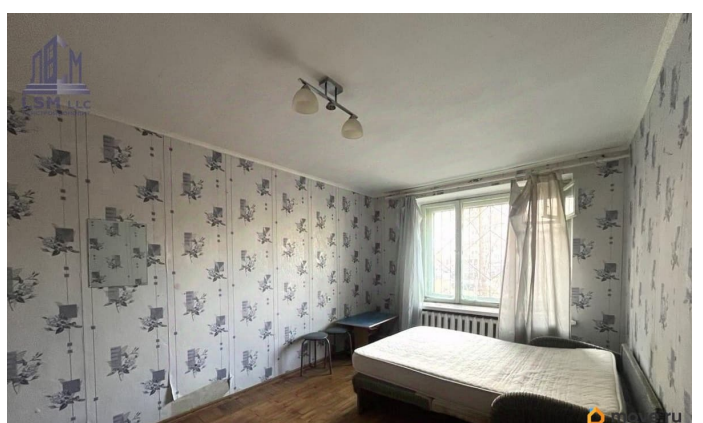

## Описание

для заметок

ID-3358 при звонке скажите ID оператору и Вас сразу переведут на менеджера объекта. ЭТУ КВАРТИРУ МОЖНО КУПИТЬ ПО СТАВКЕ 11,9% НА ВЕСЬ СРОК. О квартире: \*Общая площадь - 57,1 м2. \*Квартира с удачной правильной планировкой - окна выходят во двор и на улицу. \*Квартира требует ремонта. \*Балкона нет. О доме и локации: \*Кирпичный дом 1970 года постройки \*Места для прогулок и отдыха. \*Открытая парковка во дворе и вокруг дома - всегда есть свободные места \*Вся необходима инфраструктура - детские сады, школы, магазины, - всё в пешей доступности. Рядом два огромных зелёных парка - Полежаевский и Александрино. Транспортная доступность: \*До ближайшей станции метро «Прспект Ветеранов» - 20 минут на автобусе (остановка в 3х минутах пешком) или полчаса пешком. \*\*Выезд на КАД - 15 мин. О сделке: \*Один взрослый собственник \*Прямая продажа Звоните, просмотры любое удобное для Вас время по предварительной договоренности! id:4475.