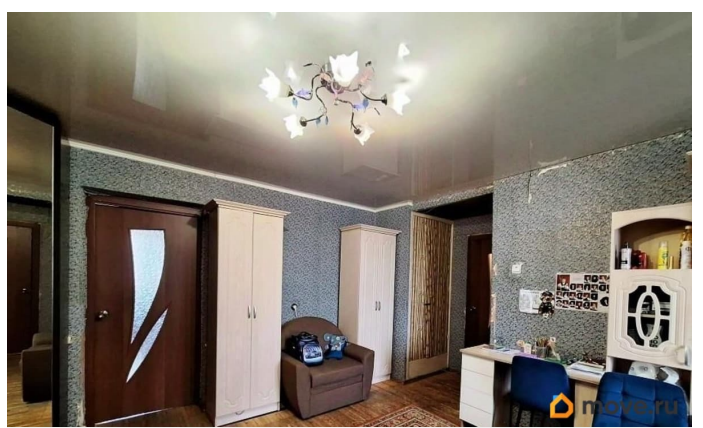

Покупка в ипотеку

да

возможна ипотека, лифт, парковка

Описание

Предлагаем к продаже светлую двухстороннюю 3-комнатную квартиру площадью 57.3 кв м., смежно-изолированные комнаты (20.3+11,2)+9,0 кв.м., две лоджии. Чистая парадная с ремонтом, новый лифт. Во дворе дома расположены детские сады, школы, детская поликлиника, стоматология, недалеко парк Есенина с аттракционами, река Оккервиль, ТК Невский. Ледовый дворец и Хоккейный клуб СКА в 5 минутах езды на транспорте. Много общественного транспорта во все соседние районы города. До станции Метро Пр. Большевиков и ул. Дыбенко можно дойти за 20 минут пешком. До центра города 15-20 минут на машине. До КАДа - 10 минут езды. Квартира во владении одной семьи более пяти лет, без залогов и обременений, подходит под ипотеку любого удобного Вам банка. Звоните, договоримся о показе квартиры в удобное время.