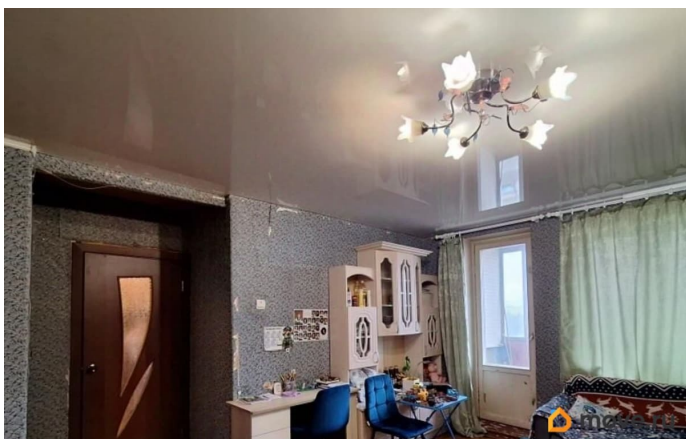

Покупка в ипотеку

да

возможна ипотека, лифт, парковка

Описание

Предлагаем к продаже светлую двухстороннюю 3-комнатную квартиру площадью 57.3 кв м., смежно-изолированные комнаты (20.3+11,2)+9,0 кв.м., две лоджии. Чистая парадная с ремонтом, новый лифт. Во дворе дома расположены детские сады, школы, детская поликлиника, стоматология, недалеко парк Есенина с аттракционами, река Оккервиль, ТК Невский. Ледовый дворец и Хоккейный клуб СКА в 5 минутах езды на транспорте. Много общественного транспорта во все соседние районы города. До станции Метро Пр. Большевиков и ул. Дыбенко можно дойти за 20 минут пешком. До центра города 15-20 минут на машине. До КАДа - 10 минут езды. Квартира во владении одной семьи более пяти лет, без залогов и обременений, подходит под ипотеку любого удобного Вам банка. Звоните, договоримся о показе квартиры в удобное время.