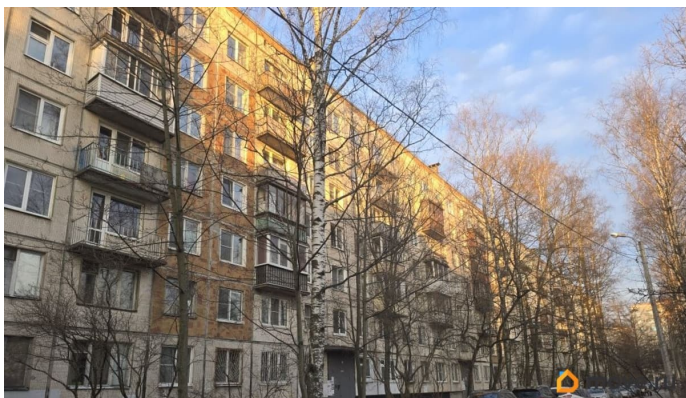

балкон

Тип санузла

раздельный

Ремонт

без ремонта

Покупка в ипотеку

да

возможна ипотека, лифт, парковка

Описание

В прямой продаже 3-х комнатная квартира со смежно-изолированными комнатами, «распашонка», 19.60+13.50+11.00 м2. Дом с лифтом, расположен в глубине зелёного, тихого двора, в старом обжитом районе с развитой инфраструктурой. До метро Академическая 15-20 минут пешком.

Квартира двусторонняя, в приличном «советском» состоянии, вполне можно жить.

Стеклопакеты, балкон в большой комнате, не застеклён. Полная стоимость в договоре, никто не зарегистрирован, прямая продажа, без долгов, обременений и мат. капитала.

Ключи у агента, звоните