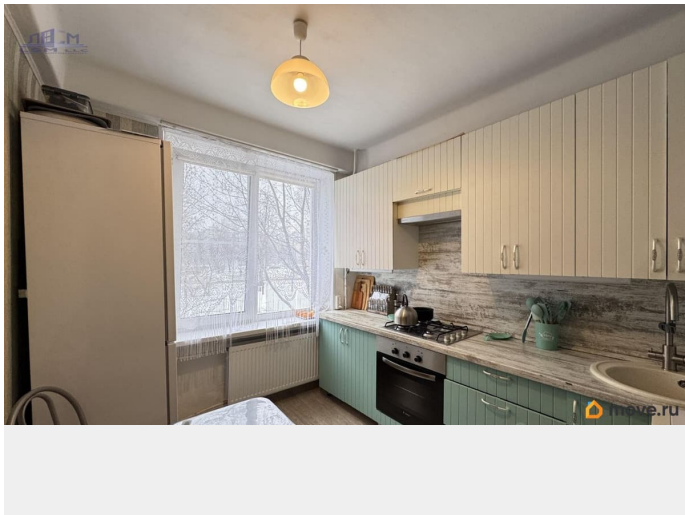

компании «Ленстроймонолит»! id:4221.