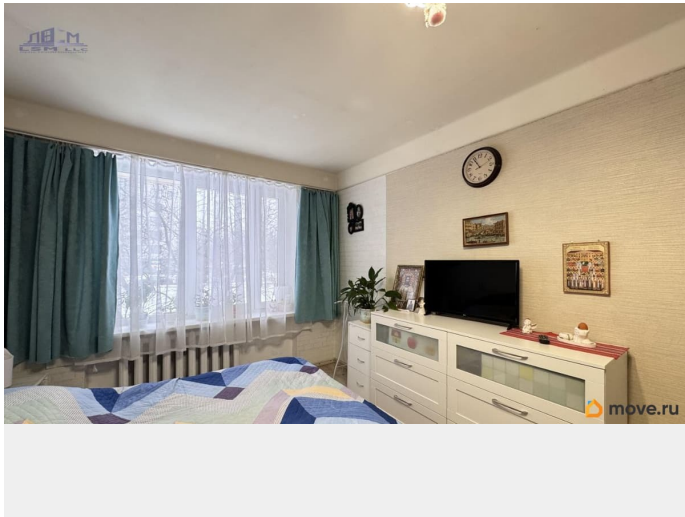

компании «Ленстроймонолит»! id:4221.