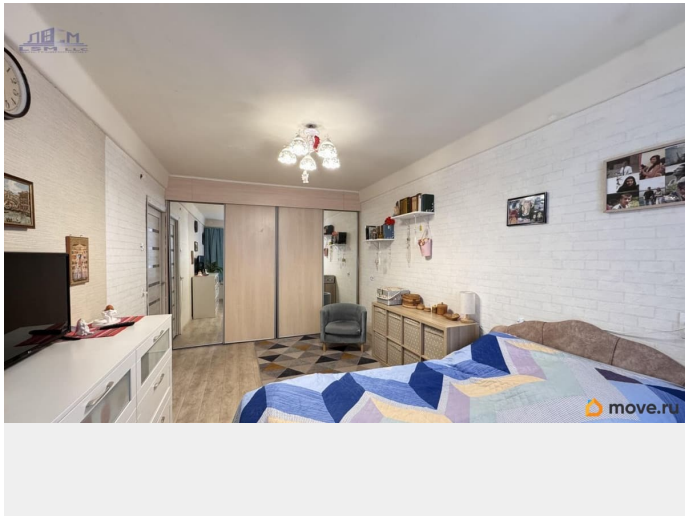

компании «Ленстроймонолит»! id:4221.