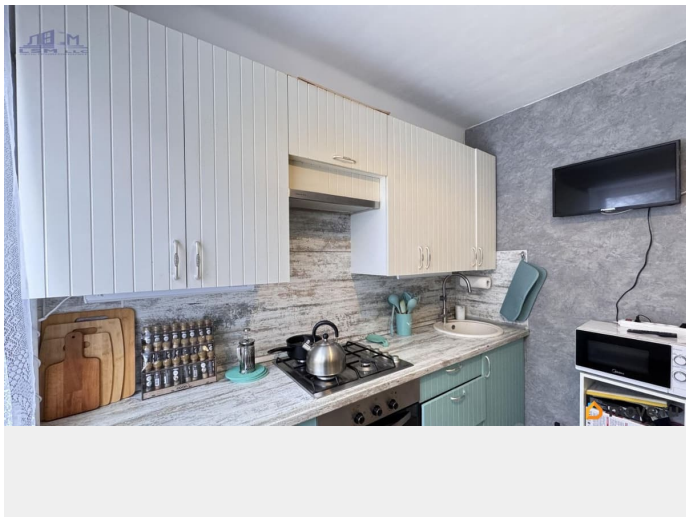

Move.ru - вся недвижимость России