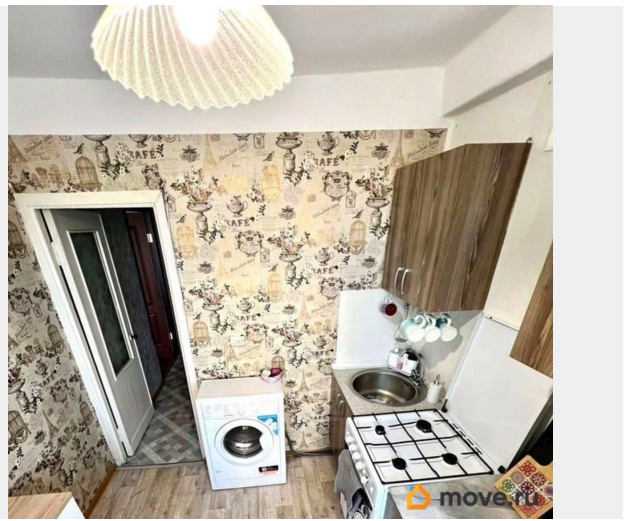

[проспект Новоизмайловский](#)

Квартира

Количество комнат

3

Жилая площадь

39 м²

Площадь кухни

6 м²

Описание

Уютная трехкомнатная квартира, общей площадью 58 кв. м. в Прямой продаже, в прекрасном и престижном Московском районе Санкт-Петербурга в пешей доступности от метро Московская по Доступной цене! - Отличное месторасположение: Все что нужно для комфортного проживания в шаговой доступности. Ваш автомобиль всегда под боком - есть возможность парковки авто рядом с домом. Благоприятная экология, зеленый микрорайон, есть возможность для прогулок. - Удобная планировка квартиры: Двухсторонняя квартира, общ. пл. 58 м.кв, комнаты изолированные кухня 6 м. кв., совмещенный санузел. Стоимость 9300 тыс. рублей Лучшее соотношение Цена-Качество для такой квартиры. - Прямая продажа, возможна ипотека - Чтобы узнать подробности и договориться о просмотре этой квартиры и Сделать выгодное приобретение - звоните!