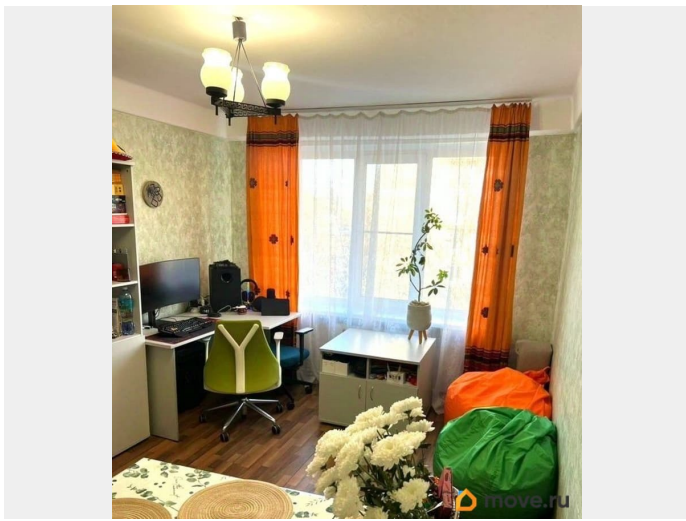

Описание

Уютная трехкомнатная квартира, общей площадью 58 кв. м. в Прямой продаже, в прекрасном и престижном Московском районе Санкт-Петербурга в пешей доступности от метро Московская по Доступной цене! - Отличное месторасположение: Все что нужно для комфортного проживания в шаговой доступности. Ваш автомобиль всегда под боком - есть возможность парковки авто рядом с домом. Благоприятная экология, зеленый микрорайон, есть возможность для прогулок. - Удобная планировка квартиры: Двухсторонняя квартира, общ. пл. 58 м.кв, комнаты изолированные кухня 6 м. кв., совмещенный санузел. Стоимость 9300 тыс. рублей Лучшее соотношение Цена-Качество для такой квартиры. - Прямая продажа, возможна ипотека - Чтобы узнать подробности и договориться о просмотре этой квартиры и Сделать выгодное приобретение - звоните!