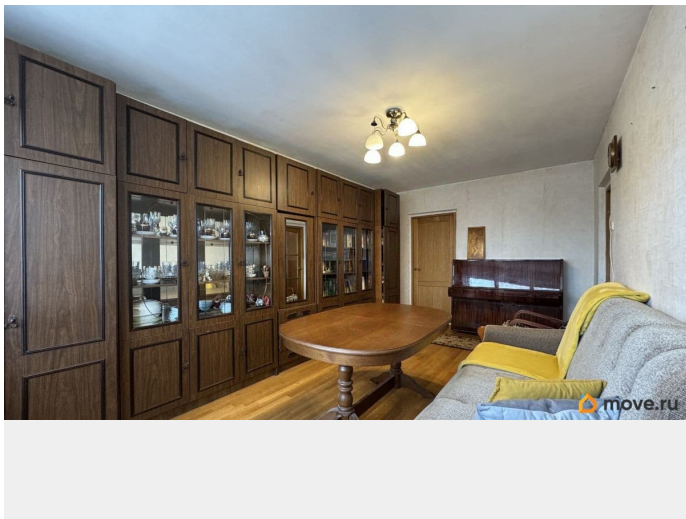

Move.ru - вся недвижимость России