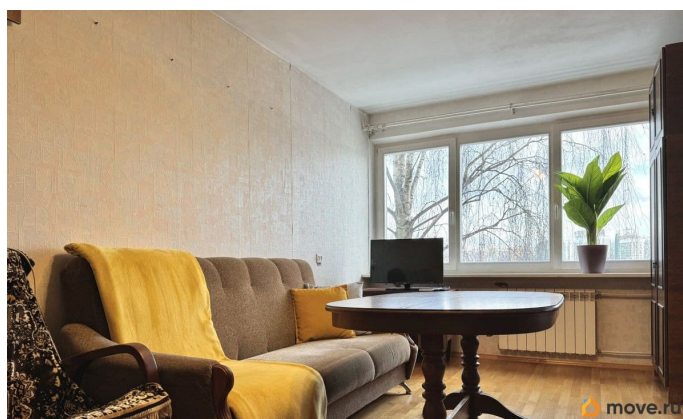

и спортивные центры. В шаговой доступности
лицей 144, который считается одним из
лучших лицеев города. Удобная
транспортная развязка — быстрый выезд на
КАД и проспект Просвещения. До метро
«Гражданский проспект» 1015 минут
пешком. Район отличается чистотой, тишиной
и множеством зелёных дворов — отличное
место для жизни семьи. Звоните и мы
договоримся с вами о показе!