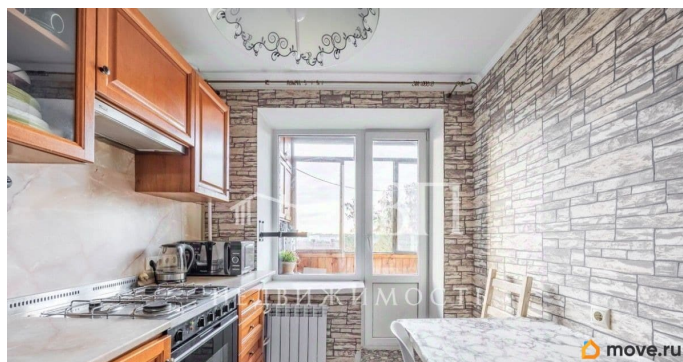

района современные лифты, пассажирский и грузовой просторная чистая парадная Всего 5 квартир на этаже! хорошие постоянные соседи! Зеленый квартал, тихий и спокойный! удобно добираться до метро, по прямой дороге рядом парк! есть места для парковки машин детские площадки развитая инфраструктура Район со сложившейся, хорошо развитой инфраструктурой, имеется всё необходимое для комфортного проживания: детские сады, школы, гимназии, медицинские учреждения, поликлиника и больница, отделения банков, спортивные комплексы и много скверов! Транспортная доступность: до м. площадь Мужества 10 минут транспортом, недалеко в пешей доступности ж/д ст. Пискаревка, от неё 15 минут до центра Спб: финляндский вокзал, М. пл. Ленина. Документы: 1 взрослый собственник, будет согласие супруги, В собственности более 5 лет, Без материнского капитала, квартира без перепланировок, Юридическое сопровождение сделки, помощь в одобрении и подборе ипотеки для покупателя. Не упустите возможность приобрести эту уютную светлую квартиру. Это отличный вариант, как для жизни, так и для сдачи в аренду! ПРЯМО СЕЙЧАС ЗВОНИТЕ И ЗАПИСЫВАЙТЕСЬ НА ПРОСМОТР! Номер объекта: #1/537055/24690