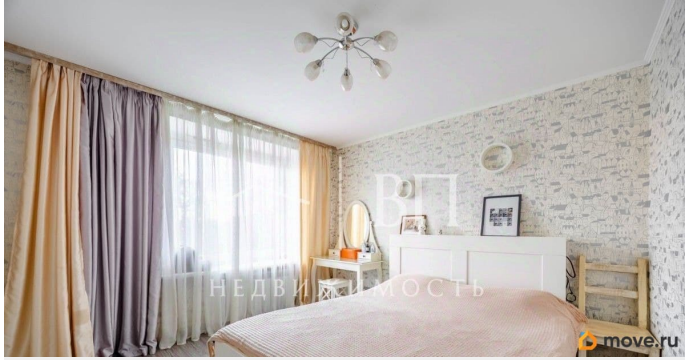

Комнат
3

Этаж
5/14

Жилая площадь
39,6 м²

Общая площадь
69,0 м²

Санкт-Петербург,
Меншиковский проспект, 1

move.ru