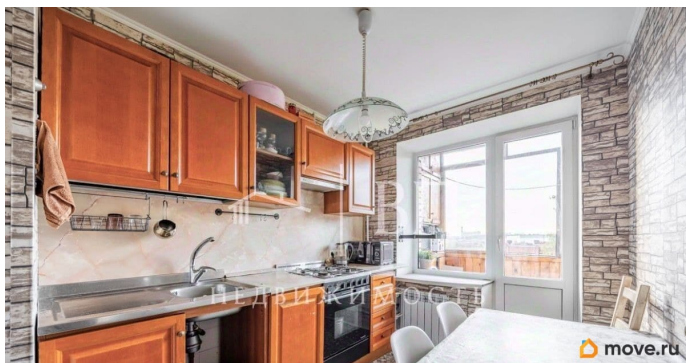

района современные лифты, пассажирский и грузовой просторная чистая парадная Всего 5 квартир на этаже! хорошие постоянные соседи! Зеленый квартал, тихий и спокойный! удобно добираться до метро, по прямой дороге рядом парк! есть места для парковки машин детские площадки развитая инфраструктура Район со сложившейся, хорошо развитой инфраструктурой, имеется всё необходимое для комфортного проживания: детские сады, школы, гимназии, медицинские учреждения, поликлиника и больница, отделения банков, спортивные комплексы и много скверов! Транспортная доступность: до м. площадь Мужества 10 минут транспортом, недалеко в пешей доступности ж/д ст. Пискаревка, от неё 15 минут до центра Спб: финляндский вокзал, М. пл. Ленина. Документы: 1 взрослый собственник, будет согласие супруги, В собственности более 5 лет, Без материнского капитала, квартира без перепланировок, Юридическое сопровождение сделки, помощь в одобрении и подборе ипотеки для покупателя. Не упустите возможность приобрести эту уютную светлую квартиру. Это отличный вариант, как для жизни, так и для сдачи в аренду! ПРЯМО СЕЙЧАС ЗВОНИТЕ И ЗАПИСЫВАЙТЕСЬ НА ПРОСМОТР! Номер объекта: #1/537055/24690