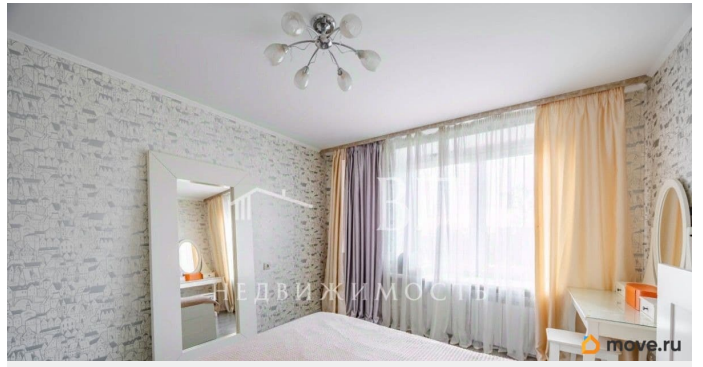

Комнат
3

Этаж
5/14

Жилая площадь
39,6 м²

Общая площадь
69,0 м²

Санкт-Петербург,
Меншиковский проспект, 1

move.ru