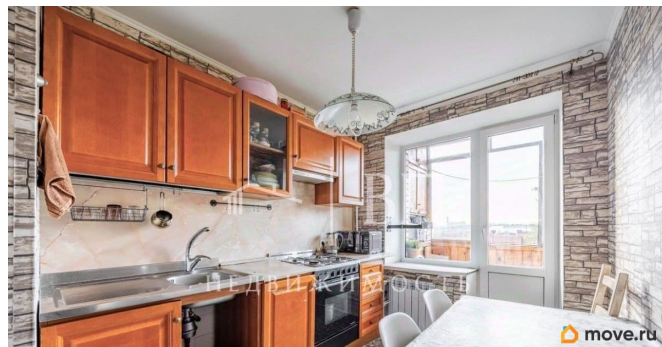

**Санкт-Петербург, Меншиковский
проспект, 1**

12 100 000 ₺

Санкт-Петербург, Меншиковский проспект, 1

Округ

[СПБ, Калининский район](#)

Улица

[проспект Меншиковский](#)

Квартира

Количество комнат

3

Высота потолков

2.6 м

Жилая площадь

40 м²

Площадь кухни

7.8 м²

Общая площадь

60.8 м²

Этаж

5/14

Детали объекта

Тип сделки

Продам

Раздел

[Квартиры](#)

Тип балкона

для заметок