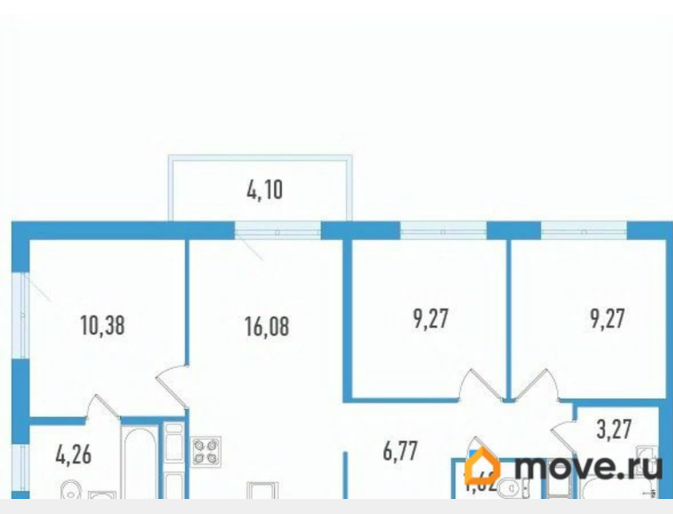

этаже. Новый жилой комплекс «по ул. Школьная» от застройщика «Лидер Групп» расположен по адресу: Санкт-Петербург, Пушкинский район, посёлок Шушары, ул. Школьная

Move.ru - вся недвижимость России