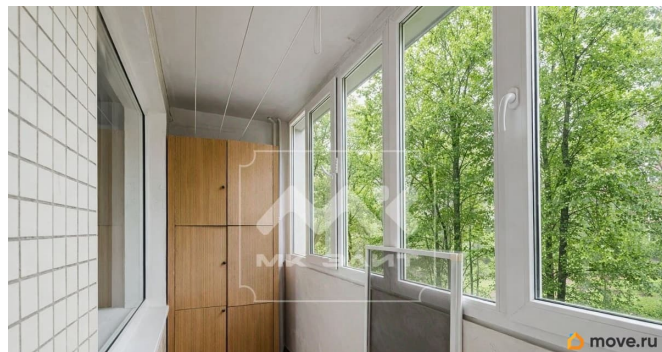

🕒 Создано: 03.04.2026 в 12:28

🔄 Обновлено: 03.04.2026 в 16:02

Любовь Орлова, Мир Квартир Элит

79112770142

**Санкт-Петербург, Светлановский
проспект, 71К2**

11 500 000 ₹

Санкт-Петербург, Светлановский проспект, 71К2

Округ

[СПБ, Калининский район](#)

Улица

[проспект Светлановский](#)

Квартира

Количество комнат

3

Высота потолков

2.5 м

Жилая площадь

42.2 м²

Площадь кухни

7.1 м²

Общая площадь

62.1 м²

Этаж

3/12

Детали объекта

Тип сделки

Продам

Раздел

[Квартиры](#)

Тип балкона

для заметок